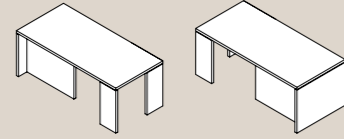

18 LI—LNO Noce naturale/
Natural walnut

19 LI—LNO Noce naturale/Natural walnut

20 LI—LNO Noce naturale/Natural walnut

21 LI—LNO Noce naturale/Natural walnut

22 LI—LRS Rovere scuro/Dark oak

Scheda tecnica Technical data

Lithos Piani spessore 38 mm / Thickness planes 38 mm

Scrivanza direzionale /
Executive desk
L 190/220 P 90 H 75

Scrivanza direzionale dx-sx /
Presidential desk left and right
L 190/220 P 90 H 75

Scrivanza monolite dx-sx /
Monolite desk left and right
L 190/220 P 90 H 75

Allungo laterale tipo1 /
Extension model 1
L 110 P 60 H 75

Allungo frontale /
Frontal extension
L 138 P 90 H 75

Tavolino da caffè /
Coffee table
L 110 P 60 H 41,5

Tavolino da caffè /
Coffee table
L 60 P 60 H 41,5