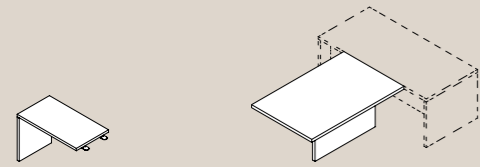

18 LI—LNO Noce naturale/
Natural walnut

19 LI—LNO Noce naturale/Natural walnut

20 LI—LNO Noce naturale/Natural walnut

21 LI—LNO Noce naturale/Natural walnut

22 LI—LRS Rovere scuro/Dark oak

Scheda tecnica Technical data

Lithos Piani spessore 38 mm / Thickness planes 38 mm

Scrivanza direzionale /
Executive desk
L 190/220 P 90 H 75

Scrivanza direzionale dx-sx /
Presidential desk left and right
L 190/220 P 90 H 75

Scrivanza monolite dx-sx /
Monolite desk left and right
L 190/220 P 90 H 75

Allungo laterale tipo1 /
Extension model 1
L 110 P 60 H 75

Allungo frontale /
Frontal extension
L 138 P 90 H 75

Tavolino da caffè /
Coffee table
L 110 P 60 H 41,5

Tavolino da caffè /
Coffee table
L 60 P 60 H 41,5