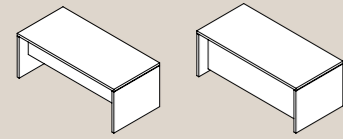

18 LI—LNO Noce naturale/
Natural walnut

19 LI—LNO Noce naturale/Natural walnut

20 LI—LNO Noce naturale/Natural walnut

21 LI—LNO Noce naturale/Natural walnut

22 LI—LRS Rovere scuro/Dark oak

Scheda tecnica Technical data

Lithos Piani spessore 38 mm / Thickness planes 38 mm

Scrivanza direzionale /
Executive desk
L 190/220 P 90 H 75

Scrivanza direzionale dx-sx /
Presidential desk left and right
L 190/220 P 90 H 75

Scrivanza monolite dx-sx /
Monolite desk left and right
L 190/220 P 90 H 75

Allungo laterale tipo1 /
Extension model 1
L 110 P 60 H 75

Allungo frontale /
Frontal extension
L 138 P 90 H 75

Tavolino da caffè /
Coffee table
L 110 P 60 H 41,5

Tavolino da caffè /
Coffee table
L 60 P 60 H 41,5