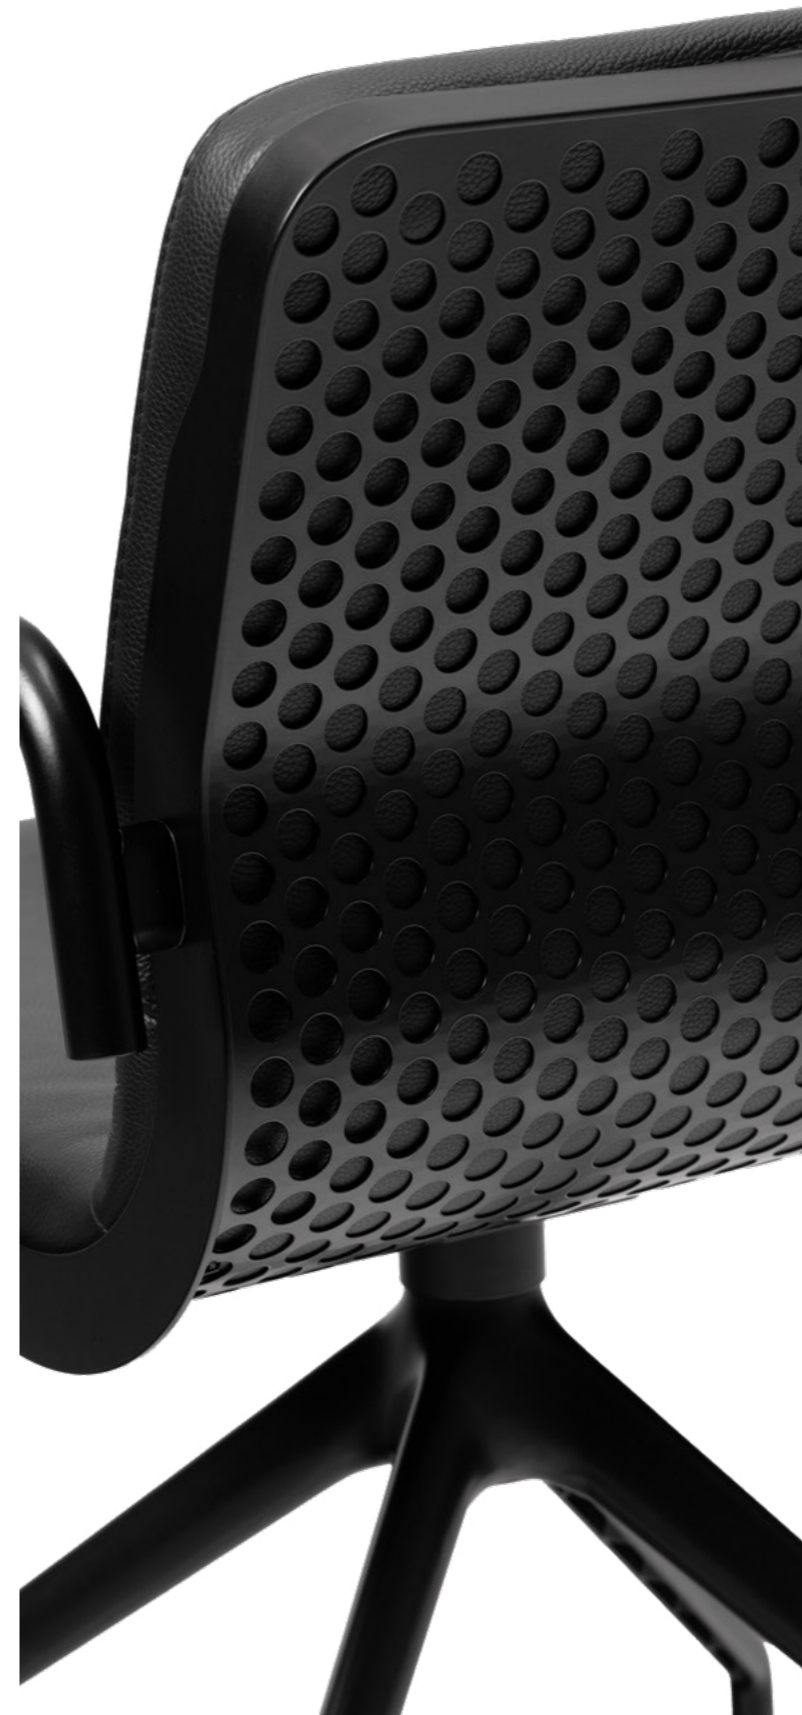

DE ———

Die Ram-Stühle bestechen durch ihre markante Form, die Funktionalität harmonisch mit mutigem Design verbindet.

PL ———

W projektowaniu tej linii kluczową rolę odgrywa wyeksponowana, metalowa konstrukcja, gwarantująca trwałość i stabilność. Perforowana blacha, stanowiąca tylną część oparcia, jest subtelną ozdobą, która nadaje krzesłom unikalny, surowy charakter. Dzięki możliwości wyboru wersji na kółkach lub obrotowej bazie, krzesła Ram zyskują mobilność, umożliwiając łatwe przemieszczanie i dostosowywanie przestrzeni do dynamicznych potrzeb. Ergonomiczne, tapicerowane siedzisko zapewnia komfort nawet podczas długotrwałych spotkań.

EN ———

Exposed metal construction plays a key role in the design of this collection, guaranteeing durability and stability. The perforated metal plate, which forms the back of the backrest, is a subtle decoration that gives the chairs a unique, raw character. With a choice of caster or swivel base versions, Ram chairs gain mobility, allowing easy movement and adaptation of space to dynamic needs. The ergonomic upholstered seat ensures comfort even during long meetings. This important detail emphasizes the care of the user, increasing the comfort of daily use.

DE ———

Bei der Gestaltung dieser Kollektion spielt die exponierte Metallkonstruktion eine Schlüsselrolle, die Haltbarkeit und Stabilität gewährleistet. Das perforierte Blech, das den hinteren Teil der Rückenlehne bildet, ist eine subtile Verzierung, die den Stühlen einen einzigartigen, rauen Charakter verleiht. Dank der Wahlmöglichkeit zwischen einer Version auf Rollen oder mit drehbarem Untergestell gewinnen die Ram-Stühle an Mobilität, wodurch eine einfache Bewegung und Anpassung des Raums an dynamische Bedürfnisse ermöglicht wird. Der ergonomische, gepolsterte Sitz sorgt auch bei langen Besprechungen für Komfort. Dieses wichtige Detail unterstreicht die Sorgfalt für den Benutzer und erhöht den Komfort der täglichen Nutzung.