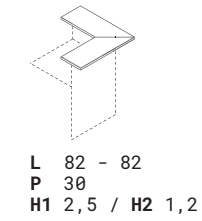

Mensole
Shelves | Etageres