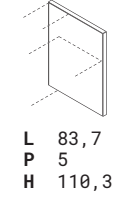

Moduli
Modules | Modules

sx/dx

Mensole
Shelves | Etageres