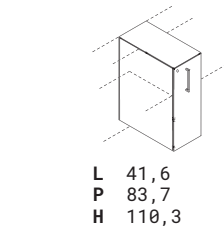

Moduli
Modules | Modules

sx/dx

Mensole
Shelves | Etageres