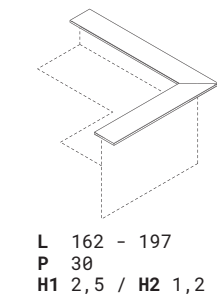

Mensole
Shelves | Etageres