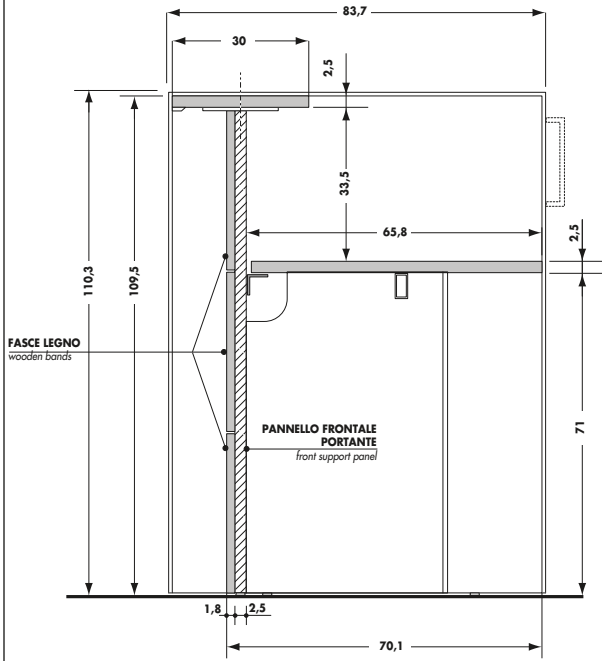

← Mensola in vetro e fianco di finitura con profilo in alluminio.
Glass shelf and finishing side panel with aluminium profile.
Étagère en verre et côté de finition avec profil en aluminium.

La composizione lineare con mensola in vetro, posta a parete o a centro stanza, si impone per le linee decise e per l'abbinamento di materiali e finiture diverse. Il punto informativo o di accoglienza diventano espressione di qualità e stile di colui che riceve.

COMPONENTI

components

ESEMPI COMPOSIZIONI

examples compositions

DIMENSIONI
dimensions

CON MENSOLA LEGNO
with wooden shelf

CON MENSOLA VETRO
with glass shelf

MODULI CONVERSAZIONE
conversation modules