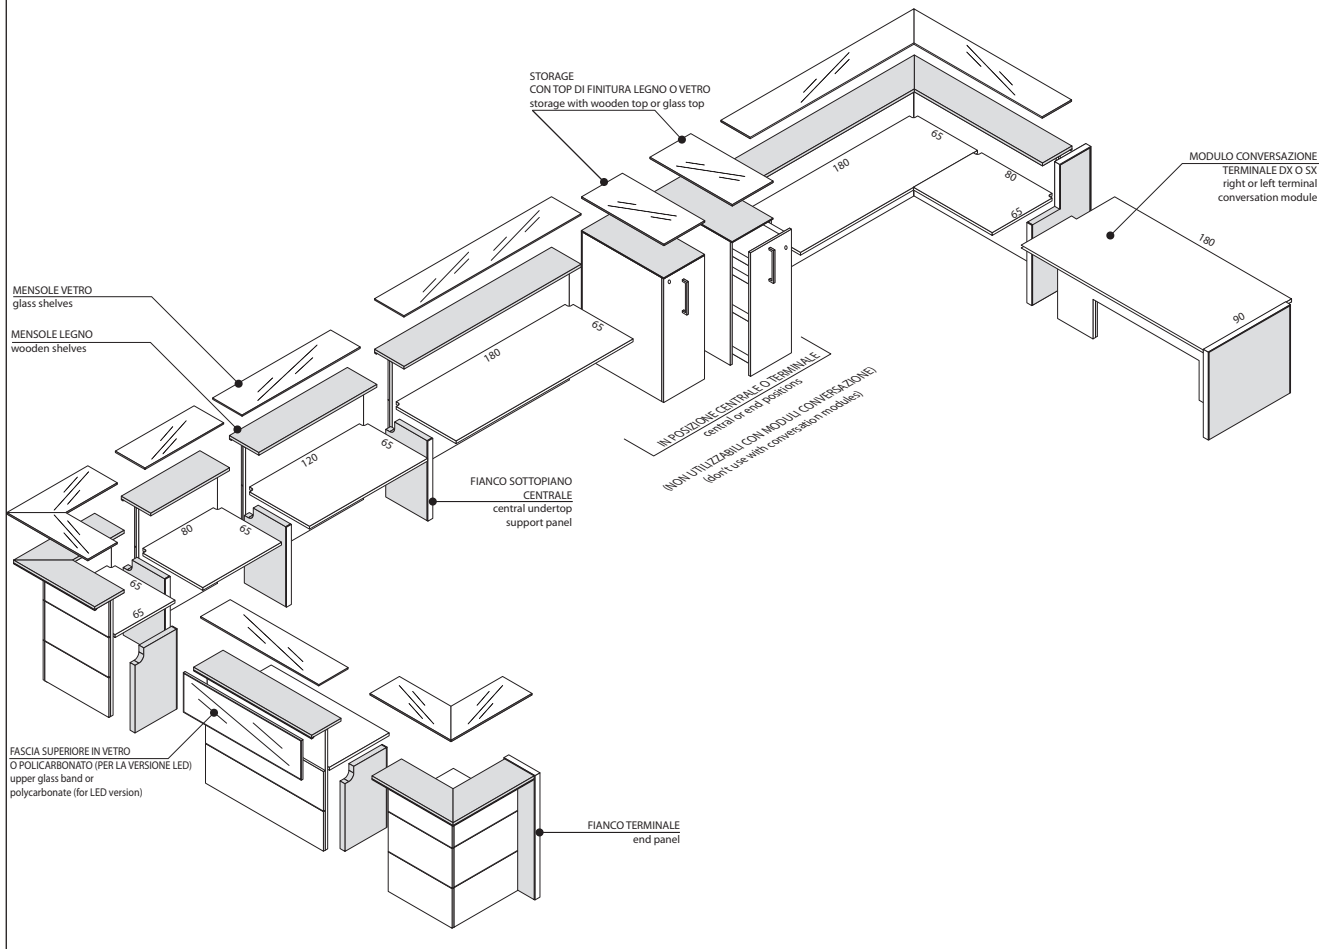

COMPONENTI

components