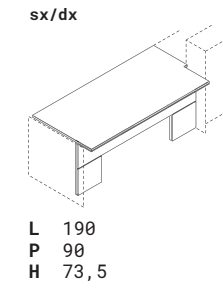

Moduli
Modules | Modules