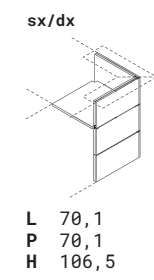

Moduli
Modules | Modules