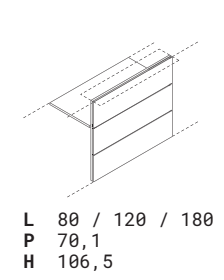

Moduli
Modules | Modules