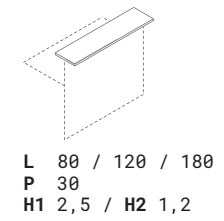

Mensole
Shelves | Etageres