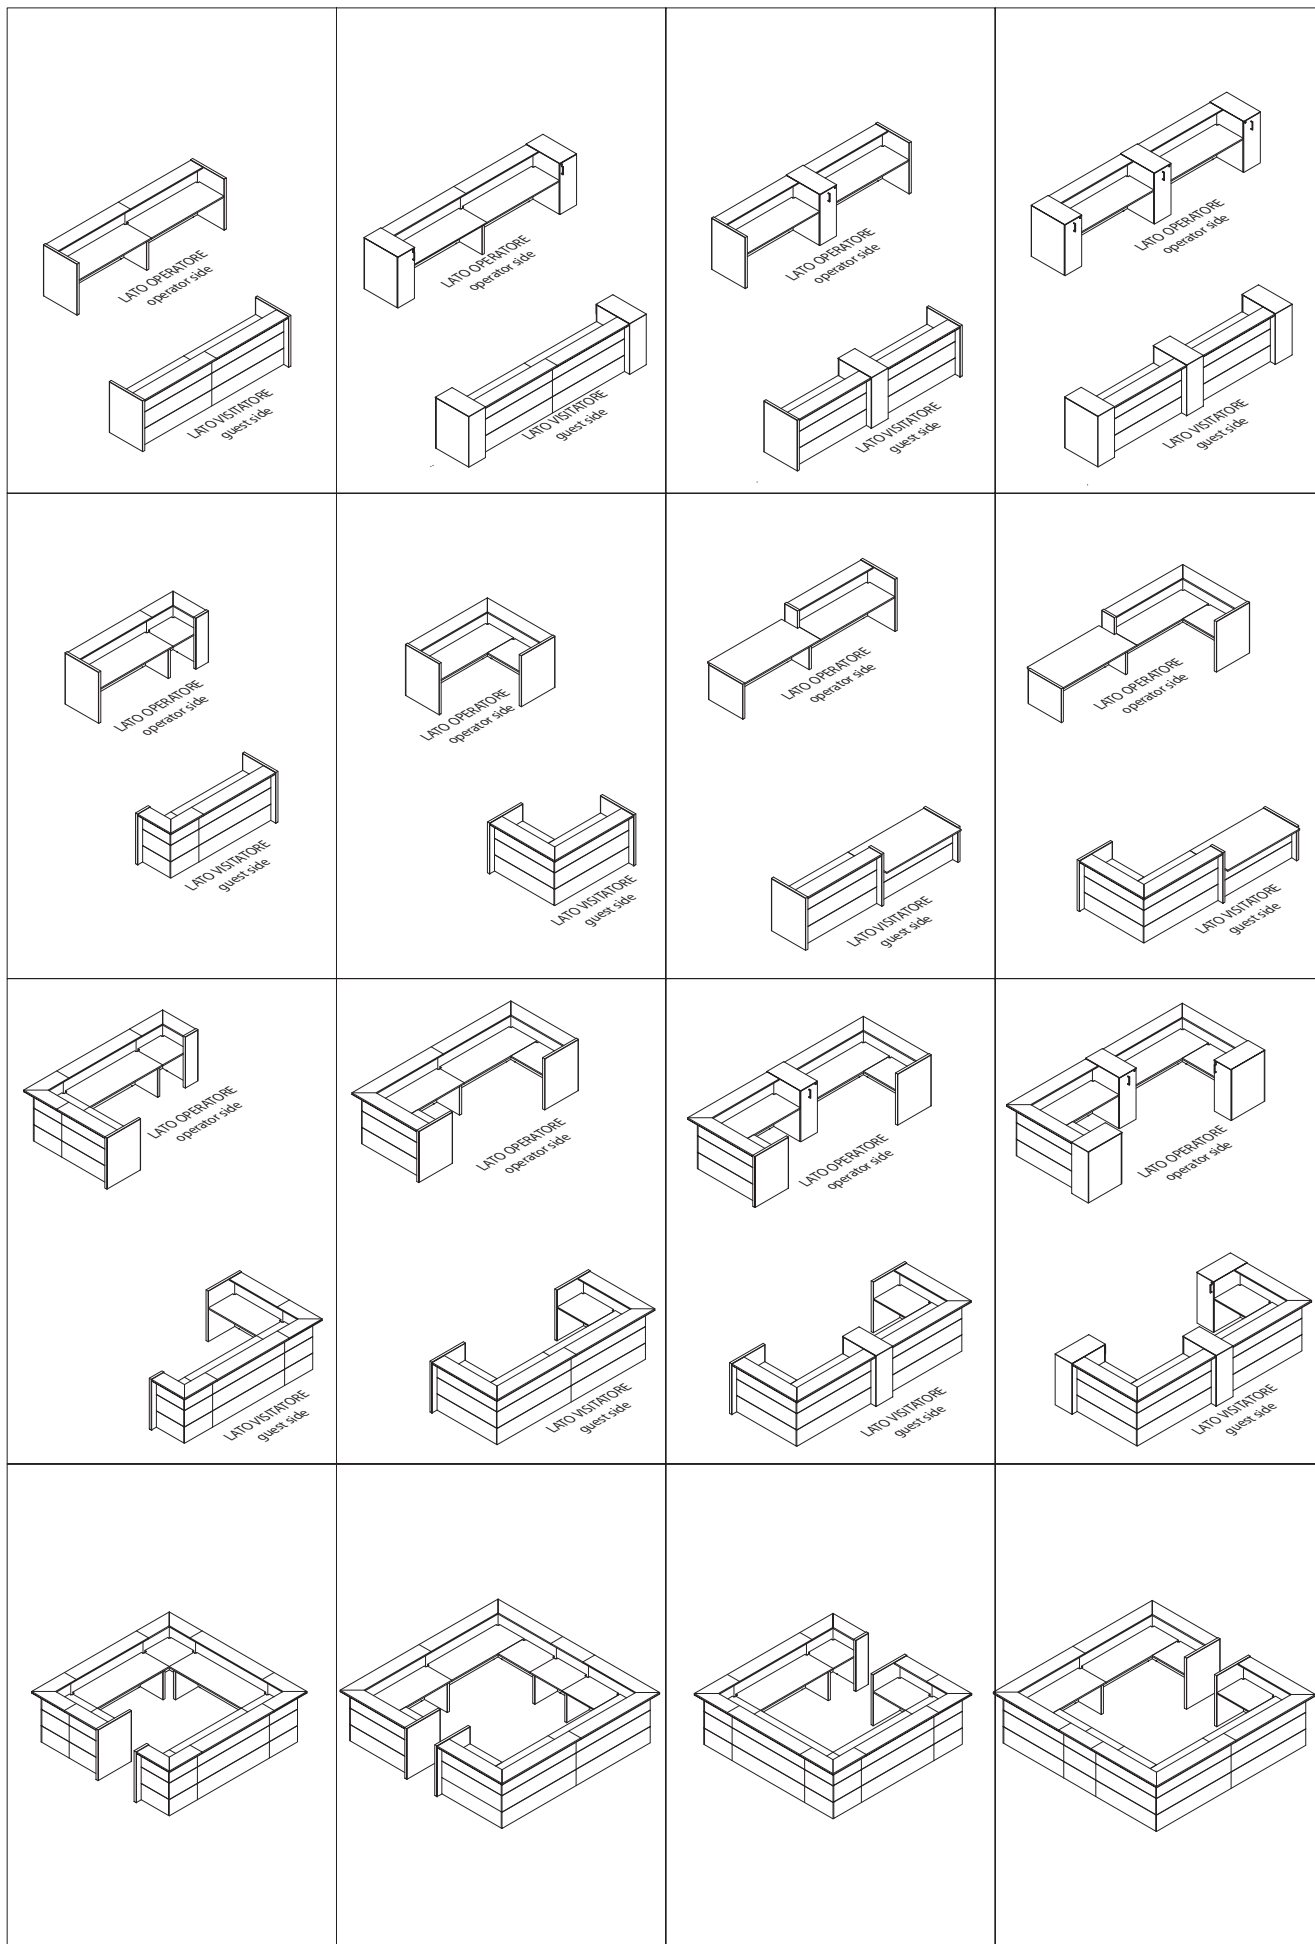

ESEMPI COMPOSIZIONI

examples compositions