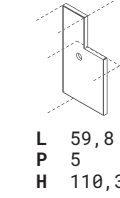

Moduli
Modules | Modules

sx/dx

Mensole
Shelves | Etageres