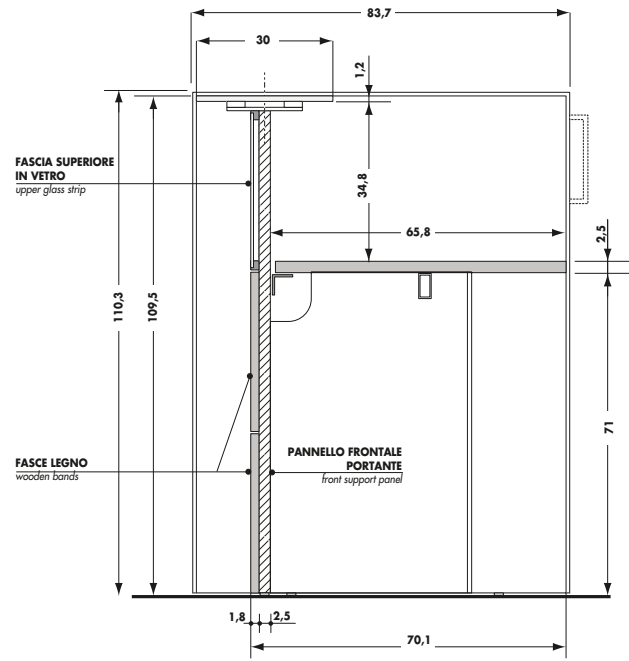

← Mensola in vetro e fianco di finitura con profilo in alluminio.
Glass shelf and finishing side panel with aluminium profile.
Étagère en verre et côté de finition avec profil en aluminium.

La composizione lineare con mensola in vetro, posta a parete o a centro stanza, si impone per le linee decise e per l'abbinamento di materiali e finiture diverse. Il punto informativo o di accoglienza diventano espressione di qualità e stile di colui che riceve.

COMPONENTI

components

ESEMPI COMPOSIZIONI

examples compositions

DIMENSIONI
dimensions

CON MENSOLA LEGNO
with wooden shelf

CON MENSOLA VETRO
with glass shelf

MODULI CONVERSAZIONE
conversation modules