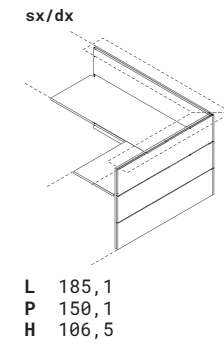

Moduli
Modules | Modules