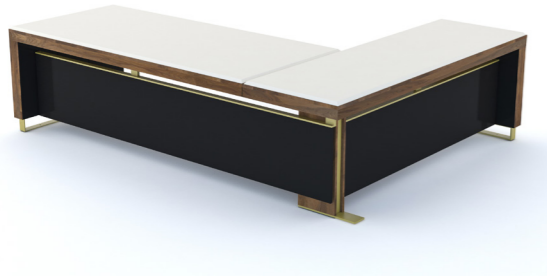

Ad alleggerire l'imponenza di Libra sono proprio gli elementi di appoggio a terra, anelli rettangolari di acciaio ottonato che la fanno sembrare quasi sospesa a un filo da terra.

Il pannello modesty, qui in legno laccato lucido nero come tutta la parte interna, crea movimento sia nel lieve riflesso di luci che produce a seconda del punto di vista, sia con la rifinitura opaca degli altri legni.

The feeling of solidity of the Libra structure is immediate, The supporting elements on the ground, rectangular brass-plated steel rings, lighten the grandeur of Libra and make it seem almost suspended from the ground. On this strenght a full layer of ivory leather lays and covers the entire desktop and continues laterally in the paneling of the legs.

The supporting elements on the ground, rectangular brass-plated steel rings, lighten the grandeur of Libra and make it seem almost suspended from the ground.

The modesty panel, here in black glossy lacquered wood like the whole internal part, creates movement both in the slight reflection of lights it produces depending on the point of view, and with the matt finish of the other woods.

L2

L10

L11

L3

L4

L12

L13

L5