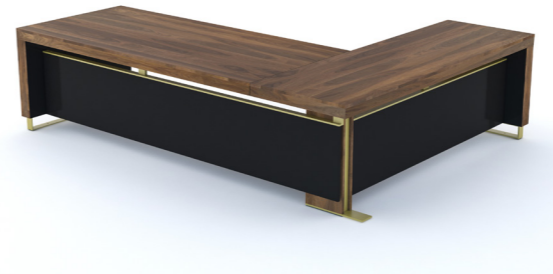

Ad alleggerire l'imponenza di Libra sono proprio gli elementi di appoggio a terra, anelli rettangolari di acciaio ottonato che la fanno sembrare quasi sospesa a un filo da terra.

Il pannello modesty, qui in legno laccato lucido nero come tutta la parte interna, crea movimento sia nel lieve riflesso di luci che produce a seconda del punto di vista, sia con la rifinitura opaca degli altri legni.

The feeling of solidity of the Libra structure is immediate, The supporting elements on the ground, rectangular brass-plated steel rings, lighten the grandeur of Libra and make it seem almost suspended from the ground. On this strenght a full layer of ivory leather lays and covers the entire desktop and continues laterally in the paneling of the legs.

The supporting elements on the ground, rectangular brass-plated steel rings, lighten the grandeur of Libra and make it seem almost suspended from the ground.

The modesty panel, here in black glossy lacquered wood like the whole internal part, creates movement both in the slight reflection of lights it produces depending on the point of view, and with the matt finish of the other woods.

L2

L10

L11

L3

L4

L12

L13

L5