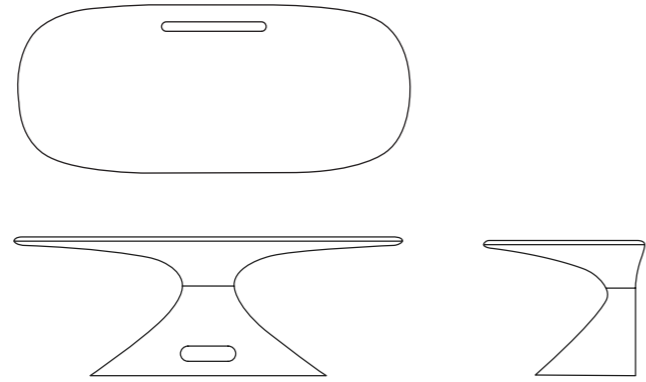

Rosa timido Shy pink

Verde fresco Fresh & green

**Scrivania direzionale/  
Executive desk**  
L 210 P 90 H 75

La purezza di colori non colori. Per gusti assoluti, cattura la luce e cambia volto a seconda delle angolazioni, diventando ogni volta qualcosa di nuovo e vitale.