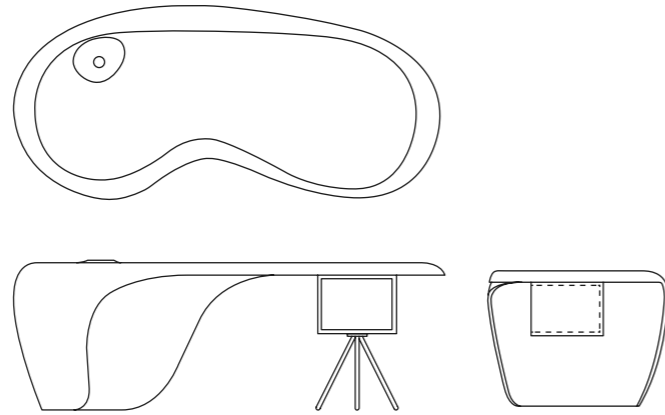

colore box
rovere scuro
dark oak

colore box
noce 2
walnut 2

colore box
bianco
white

01 U—Bianco nuvola/Cloud white

02 U—Nero tempesta/Stormy Black

03 U—Azzurro libero/Liberation blue

04 U—Oro del mattino/Golden morning