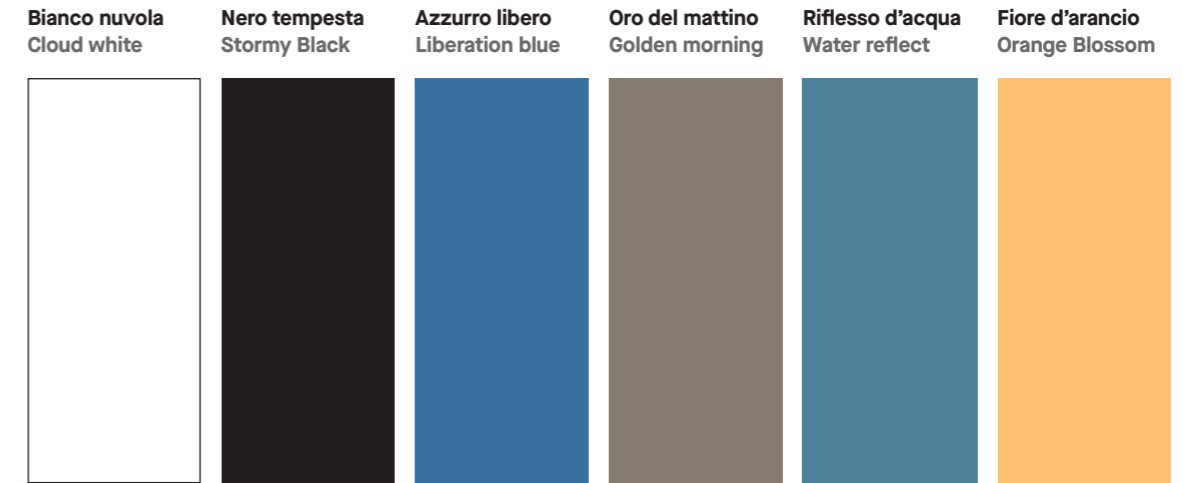

Executive

Executive

Bianco nuvola Cloud white

Nero tempesta Stormy Black

Azzurro libero Liberation blue

Oro del mattino Golden morning

Riflesso d'acqua Water reflect

Fiore d'arancio Orange Blossom

Viola ispirato Purple inspiration

Rosa timido Shy pink

Verde fresco Fresh & green

Bianco nuvola
Cloud white

Riflessi d'acqua
Water reflect

Oro del mattino
Golden morning

**Scrivania direzionale/
Executive desk**
L 220 P 103 H 75

colore box
rovere scuro
dark oak

colore box
noce 2
walnut 2

colore box
bianco
white

01 U—Bianco nuvola/Cloud white

02 U—Nero tempesta/Stormy Black

03 U—Azzurro libero/Liberation blue

04 U—Oro del mattino/Golden morning

05 U—Verde fresco/Fresh & green

Finiture Finishes

Poliuretano/Polyurethane

Viola ispirato
Purple inspiration

Rosa timido
Shy pink

Verde fresco
Fresh & green

Colore a campione/
personalizzabile
Color sample/
customizable