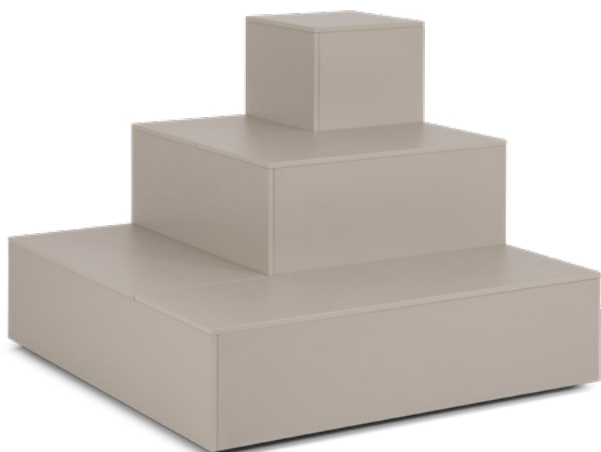

Podium

design: Piotr Kuchciński

PL ———

Podium to funkcjonalne moduły do siedzenia.

Przeznaczone do przestrzeni biurowych i publicznych, holi, sal do spotkań, czyli wszędzie tam, gdzie ważna jest wygoda i tymczasowość.

EN ———

Podium is a functional seating module designed for office and public spaces, lobbies, meeting rooms, and anywhere else where comfort and temporary seating is important.

DE ———

Podium sind funktionale Sitzmodule, die für Büro- und öffentliche Räume, Empfangshallen, Konferenzräume und überall dort geeignet sind, wo Komfort und vorübergehende Sitzgelegenheiten wichtig sind.

PL ———

Kolekcja zawiera trzy moduły, które zapewniają szereg możliwości konfiguracji mebla do siedzenia w przestrzeniach publicznych i biurach. To rozwiązanie, które sprawdzi się w miejscach, w których ważna jest wygoda i funkcjonalność. Podium to siedzisko, które spełni się zarówno tam, gdzie potrzebna jest większa przestrzeń do pracy, a także stworzenie miejsca do rozmów, spontanicznych spotkań, jak i prezentacji.

DE ———

Die Kollektion umfasst drei Module, die eine Vielzahl von Konfigurationsmöglichkeiten für Sitzmöbel in öffentlichen Räumen und Büros bieten. Diese Lösung eignet sich besonders für Orte, an denen Komfort und Funktionalität wichtig sind. Das Podium ist ein Sitz, der sowohl dort geeignet ist, wo mehr Platz zum Arbeiten benötigt wird, als auch zur Schaffung von Raum für Gespräche, spontane Treffen und Präsentationen.