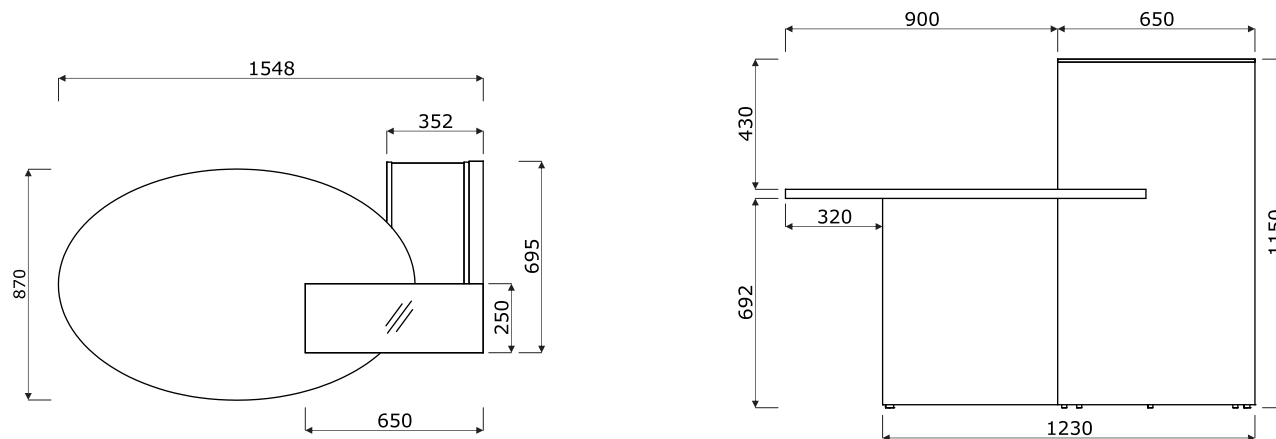

LOPIO 1550 / 870 / 1150
61 1/8" / 34 1/4" / 45 3/8"

LOLIO 1550 / 870 / 1150
61 1/8" / 34 1/4" / 45 3/8"

Technische Beschreibung

- 1 Oberplatte** - Satinhardtglas 8 mm
- 2 Front** - Melaminplatte 52 mm
- 3 Arbeitsplatte** - Melaminplatte 28 mm, Umleimer ABS 2 mm
- 4 Korpus** - Melaminplatte 28 mm, Umleimer ABS 2 mm
- 5 Korpus** - Melaminplatte 18 mm, Umleimer ABS 2 mm
- 6 Höhenverstellung** - 5 mm
- 7 Rechteckiger Kabeldurchlass** - Größe 90x48 mm
- 8 Innenregal** - Melaminplatte 18 mm, Umleimer ABS 2 mm
- 9 Patentschloss**
- 10 Front** - Melaminplatte 18 mm, Umleimer ABS 2 mm
- 11 Kabeldurchlässe** - Ø80 mm

Abmessungen (mm)

MFC

67 - white pastel

64 - cocoa

171 - dark walnut