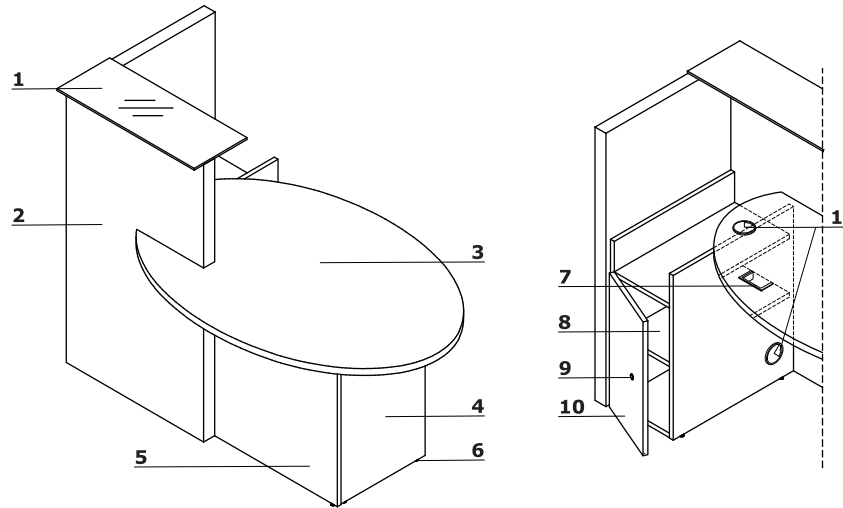

LOPIO 1550 / 870 / 1150
61 1/8" / 34 1/4" / 45 3/8"

LOLIO 1550 / 870 / 1150
61 1/8" / 34 1/4" / 45 3/8"

Technische Beschreibung

- 1 Oberplatte** - Satinhardtglas 8 mm
- 2 Front** - Melaminplatte 52 mm
- 3 Arbeitsplatte** - Melaminplatte 28 mm, Umleimer ABS 2 mm
- 4 Korpus** - Melaminplatte 28 mm, Umleimer ABS 2 mm
- 5 Korpus** - Melaminplatte 18 mm, Umleimer ABS 2 mm
- 6 Höhenverstellung** - 5 mm
- 7 Rechteckiger Kabeldurchlass** - Größe 90x48 mm
- 8 Innenregal** - Melaminplatte 18 mm, Umleimer ABS 2 mm
- 9 Patentschloss**
- 10 Front** - Melaminplatte 18 mm, Umleimer ABS 2 mm
- 11 Kabeldurchlässe** - Ø80 mm

Abmessungen (mm)

MFC

67 - white pastel

64 - cocoa

171 - dark walnut