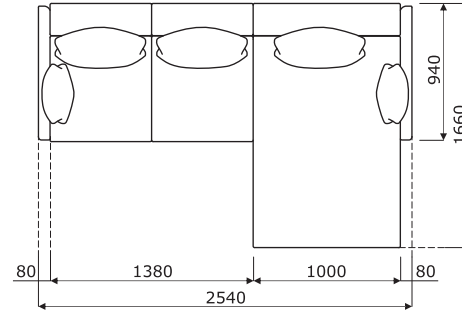

**Technische Beschreibung**

- 1 Rückenlehne** - Schnittschaum, Dichte von 35 kg/m<sup>3</sup>, gepolstert  
**2 Sitz** - Gestell aus Stahlrahmen mit Federn; Schnittschaum, Dichte von 35 kg/m<sup>3</sup>; gepolstert  
**3 Kissen** - Silikon + Polyurethanschaum (50:50), gepolstert  
**4 Füßchen** - Metall, pulverbeschichtet - in Schwarz; keine Höhenverstellung  
**OPTION GEGEN AUFPREIS:**  
**5 Schmale Armlehne** - Schnittschaum, Dichte von 35 kg/m<sup>3</sup>, gepolstert  
**6 Breite Armlehne** - Schnittschaum, Dichte von 35 kg/m<sup>3</sup>, gepolstert

Abmessungen (mm)

LTS01

LTS04

LTS02

LTS03

Abmessungen (mm)

LTS05

LTS06