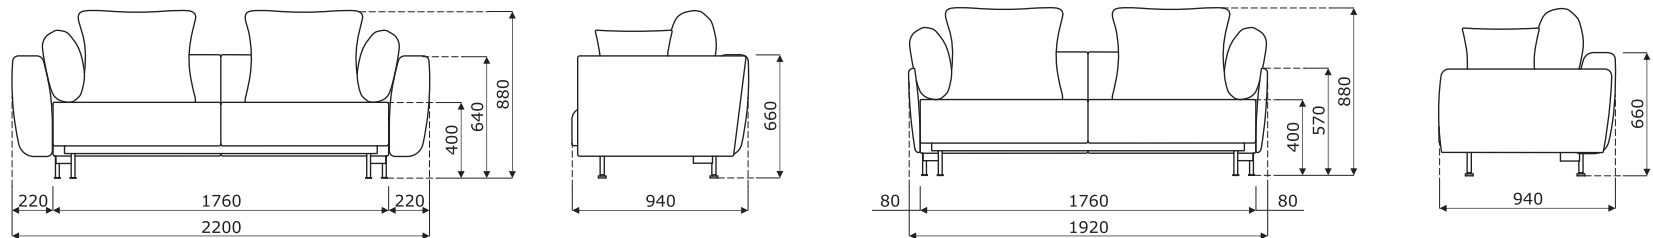

**Technische Beschreibung**

- 1 Rückenlehne** - Schnittschaum, Dichte von 35 kg/m<sup>3</sup>, gepolstert  
**2 Sitz** - Gestell aus Stahlrahmen mit Federn; Schnittschaum, Dichte von 35 kg/m<sup>3</sup>; gepolstert  
**3 Kissen** - Silikon + Polyurethanschaum (50:50), gepolstert  
**4 Füßchen** - Metall, pulverbeschichtet - in Schwarz; keine Höhenverstellung  
**OPTION GEGEN AUFPREIS:**  
**5 Schmale Armlehne** - Schnittschaum, Dichte von 35 kg/m<sup>3</sup>, gepolstert  
**6 Breite Armlehne** - Schnittschaum, Dichte von 35 kg/m<sup>3</sup>, gepolstert

Abmessungen (mm)

LTS01

LTS04

LTS02

LTS03

Abmessungen (mm)

LTS05

LTS06