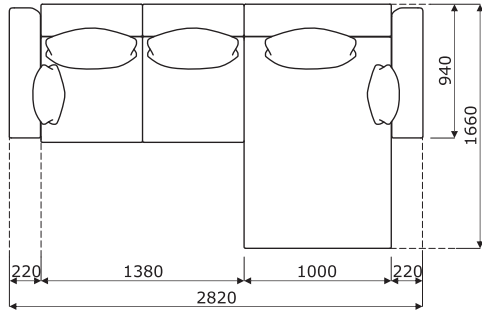

**Technische Beschreibung**

- 1 Rückenlehne** - Schnittschaum, Dichte von 35 kg/m<sup>3</sup>, gepolstert  
**2 Sitz** - Gestell aus Stahlrahmen mit Federn; Schnittschaum, Dichte von 35 kg/m<sup>3</sup>; gepolstert  
**3 Kissen** - Silikon + Polyurethanschaum (50:50), gepolstert  
**4 Füßchen** - Metall, pulverbeschichtet - in Schwarz; keine Höhenverstellung  
**OPTION GEGEN AUFPREIS:**  
**5 Schmale Armlehne** - Schnittschaum, Dichte von 35 kg/m<sup>3</sup>, gepolstert  
**6 Breite Armlehne** - Schnittschaum, Dichte von 35 kg/m<sup>3</sup>, gepolstert

Abmessungen (mm)

LTS01

LTS04

LTS02

LTS03

Abmessungen (mm)

LTS05

LTS06