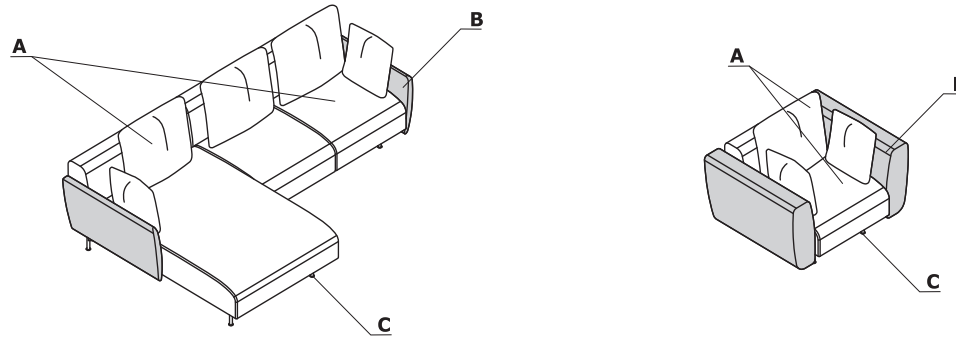

Farbkombination - Lotus

Material	Farbe	Lotus - Sessel, Sofa															
		A - Sitz	B - Armlehne	C - Gestell													
Stoff	Medley	✓	✓														
	**Atlantic	✓	✓														
	Vita	✓	✓														
	****Charles	✓	✓														
	Go Check	✓	✓														
	Mica	✓	✓														
	Synergy	III. Gruppe ✓	III. Gruppe ✓														
	Tessa	III. Gruppe ✓	III. Gruppe ✓														
	Oceanic	III. Gruppe ✓	III. Gruppe ✓														
	Quest	III. Gruppe ✓	III. Gruppe ✓														
	Grain	III. Gruppe ✓	III. Gruppe ✓														
	Atlas	IV. Gruppe ✓	IV. Gruppe ✓														
	Leder	IV. Gruppe ✓	IV. Gruppe ✓														
	Metal	M115 - schwarz halbmatt RAL 9005			✓												

** Es besteht die Möglichkeit, das Produkt in vollem Farbspektrum von Atlantic laut dem Musterkatalog Gabriel innerhalb von 8 Wochen zu bestellen

**** Es besteht die Möglichkeit, das Produkt im vollen Farbspektrum von Charles laut dem Musterkatalog Dekoma innerhalb der Standardlieferzeit zu bestellen.