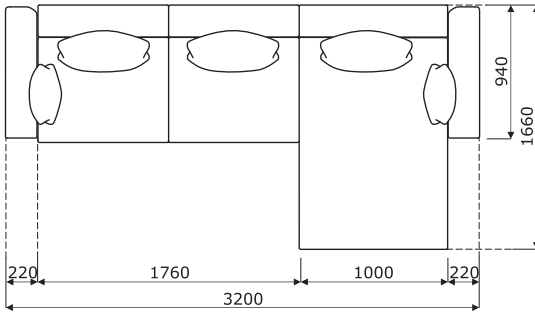

Abmessungen (mm)

LTS05

LTS06

LTS07