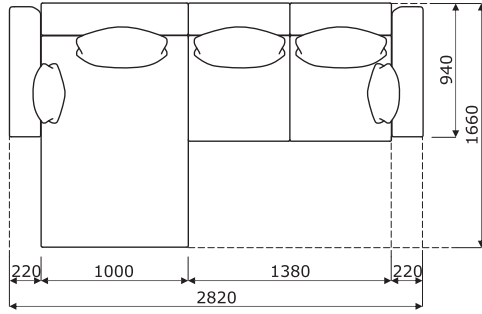

**Technische Beschreibung**

- 1 Rückenlehne** - Schnittschaum, Dichte von 35 kg/m<sup>3</sup>, gepolstert  
**2 Sitz** - Gestell aus Stahlrahmen mit Federn; Schnittschaum, Dichte von 35 kg/m<sup>3</sup>; gepolstert  
**3 Kissen** - Silikon + Polyurethanschaum (50:50), gepolstert  
**4 Füßchen** - Metall, pulverbeschichtet - in Schwarz; keine Höhenverstellung  
**OPTION GEGEN AUFPREIS:**  
**5 Schmale Armlehne** - Schnittschaum, Dichte von 35 kg/m<sup>3</sup>, gepolstert  
**6 Breite Armlehne** - Schnittschaum, Dichte von 35 kg/m<sup>3</sup>, gepolstert

Abmessungen (mm)

LTS01

LTS04

LTS02

LTS03

Abmessungen (mm)

LTS05

LTS06