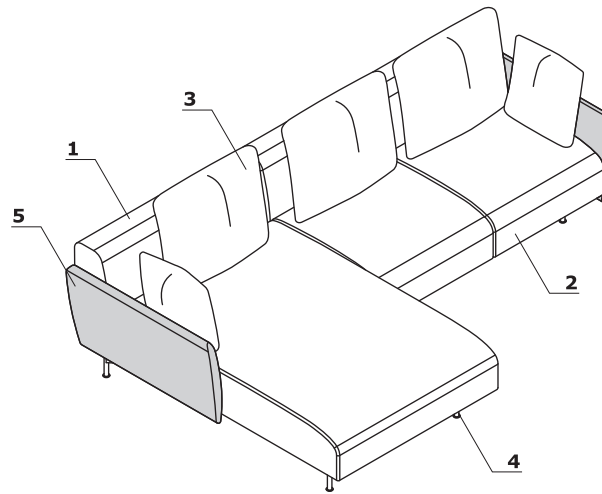

**Technische Beschreibung**

- 1 Rückenlehne** - Schnittschaum, Dichte von 35 kg/m<sup>3</sup>, gepolstert  
**2 Sitz** - Gestell aus Stahlrahmen mit Federn; Schnittschaum, Dichte von 35 kg/m<sup>3</sup>; gepolstert  
**3 Kissen** - Silikon + Polyurethanschaum (50:50), gepolstert  
**4 Füßchen** - Metall, pulverbeschichtet - in Schwarz; keine Höhenverstellung  
**OPTION GEGEN AUFPREIS:**  
**5 Schmale Armlehne** - Schnittschaum, Dichte von 35 kg/m<sup>3</sup>, gepolstert  
**6 Breite Armlehne** - Schnittschaum, Dichte von 35 kg/m<sup>3</sup>, gepolstert