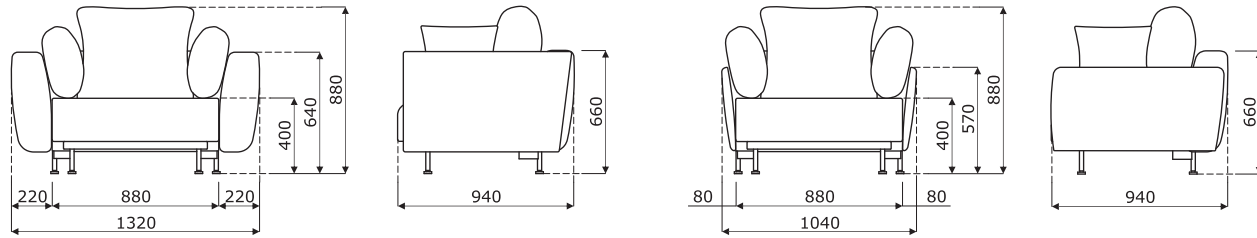

**Technische Beschreibung**

- 1 Rückenlehne** - Schnittschaum, Dichte von 35 kg/m<sup>3</sup>, gepolstert  
**2 Sitz** - Gestell aus Stahlrahmen mit Federn; Schnittschaum, Dichte von 35 kg/m<sup>3</sup>; gepolstert  
**3 Kissen** - Silikon + Polyurethanschaum (50:50), gepolstert  
**4 Füßchen** - Metall, pulverbeschichtet - in Schwarz; keine Höhenverstellung  
**OPTION GEGEN AUFPREIS:**  
**5 Schmale Armlehne** - Schnittschaum, Dichte von 35 kg/m<sup>3</sup>, gepolstert  
**6 Breite Armlehne** - Schnittschaum, Dichte von 35 kg/m<sup>3</sup>, gepolstert

Abmessungen (mm)

LTS01

LTS04

LTS02

LTS03

Abmessungen (mm)

LTS05

LTS06