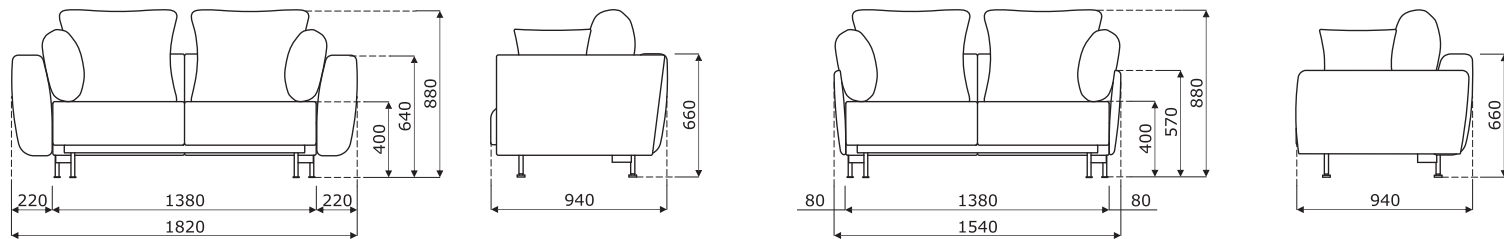

**Technische Beschreibung**

- 1 Rückenlehne** - Schnittschaum, Dichte von 35 kg/m<sup>3</sup>, gepolstert  
**2 Sitz** - Gestell aus Stahlrahmen mit Federn; Schnittschaum, Dichte von 35 kg/m<sup>3</sup>; gepolstert  
**3 Kissen** - Silikon + Polyurethanschaum (50:50), gepolstert  
**4 Füßchen** - Metall, pulverbeschichtet - in Schwarz; keine Höhenverstellung  
**OPTION GEGEN AUFPREIS:**  
**5 Schmale Armlehne** - Schnittschaum, Dichte von 35 kg/m<sup>3</sup>, gepolstert  
**6 Breite Armlehne** - Schnittschaum, Dichte von 35 kg/m<sup>3</sup>, gepolstert

Abmessungen (mm)

LTS01

LTS04

LTS02

LTS03

Abmessungen (mm)

LTS05

LTS06