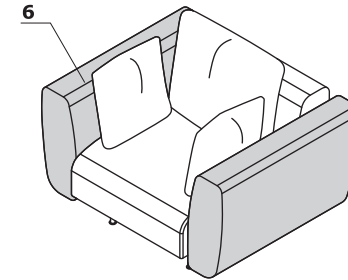

**Technische Beschreibung**

- 1 Rückenlehne** - Schnittschaum, Dichte von 35 kg/m<sup>3</sup>, gepolstert  
**2 Sitz** - Gestell aus Stahlrahmen mit Federn; Schnittschaum, Dichte von 35 kg/m<sup>3</sup>; gepolstert  
**3 Kissen** - Silikon + Polyurethanschaum (50:50), gepolstert  
**4 Füßchen** - Metall, pulverbeschichtet - in Schwarz; keine Höhenverstellung  
**OPTION GEGEN AUFPREIS:**  
**5 Schmale Armlehne** - Schnittschaum, Dichte von 35 kg/m<sup>3</sup>, gepolstert  
**6 Breite Armlehne** - Schnittschaum, Dichte von 35 kg/m<sup>3</sup>, gepolstert

Abmessungen (mm)

LTS01

LTS04

LTS02

LTS03

Abmessungen (mm)

LTS05

LTS06