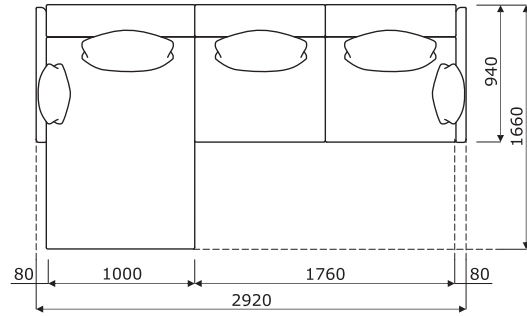

Abmessungen (mm)

LTS08