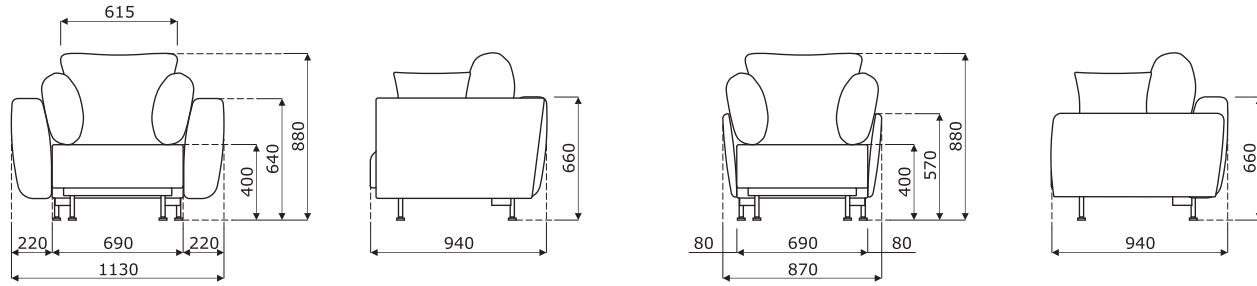

**Technische Beschreibung**

- 1 Rückenlehne** - Schnittschaum, Dichte von 35 kg/m<sup>3</sup>, gepolstert  
**2 Sitz** - Gestell aus Stahlrahmen mit Federn; Schnittschaum, Dichte von 35 kg/m<sup>3</sup>; gepolstert  
**3 Kissen** - Silikon + Polyurethanschaum (50:50), gepolstert  
**4 Füßchen** - Metall, pulverbeschichtet - in Schwarz; keine Höhenverstellung  
**OPTION GEGEN AUFPREIS:**  
**5 Schmale Armlehne** - Schnittschaum, Dichte von 35 kg/m<sup>3</sup>, gepolstert  
**6 Breite Armlehne** - Schnittschaum, Dichte von 35 kg/m<sup>3</sup>, gepolstert

Abmessungen (mm)

LTS01

LTS04

LTS02

LTS03

Abmessungen (mm)

LTS05

LTS06