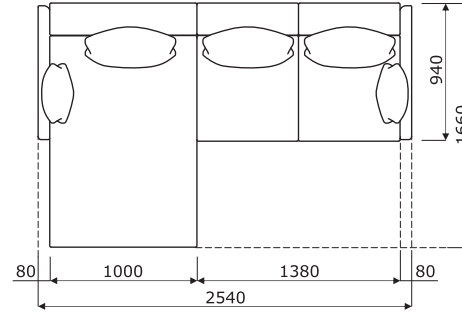

**Technische Beschreibung**

- 1 Rückenlehne** - Schnittschaum, Dichte von 35 kg/m<sup>3</sup>, gepolstert  
**2 Sitz** - Gestell aus Stahlrahmen mit Federn; Schnittschaum, Dichte von 35 kg/m<sup>3</sup>; gepolstert  
**3 Kissen** - Silikon + Polyurethanschaum (50:50), gepolstert  
**4 Füßchen** - Metall, pulverbeschichtet - in Schwarz; keine Höhenverstellung  
**OPTION GEGEN AUFPREIS:**  
**5 Schmale Armlehne** - Schnittschaum, Dichte von 35 kg/m<sup>3</sup>, gepolstert  
**6 Breite Armlehne** - Schnittschaum, Dichte von 35 kg/m<sup>3</sup>, gepolstert

Abmessungen (mm)

LTS01

LTS04

LTS02

LTS03

Abmessungen (mm)

LTS05

LTS06