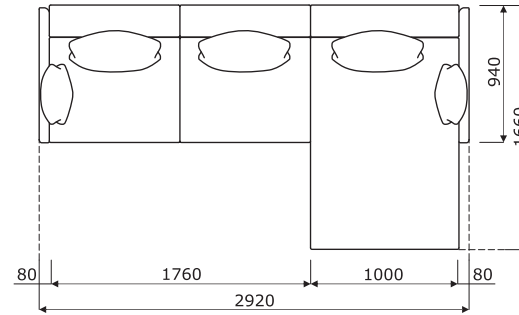

Abmessungen (mm)

LTS05

LTS06

LTS07