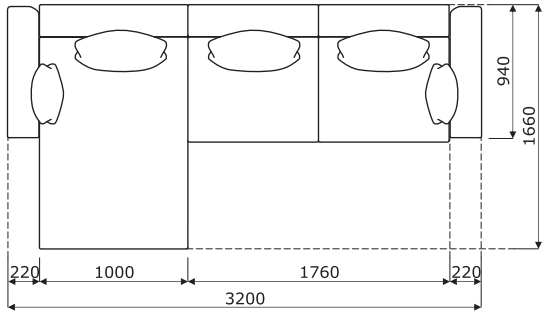

Abmessungen (mm)

LTS08