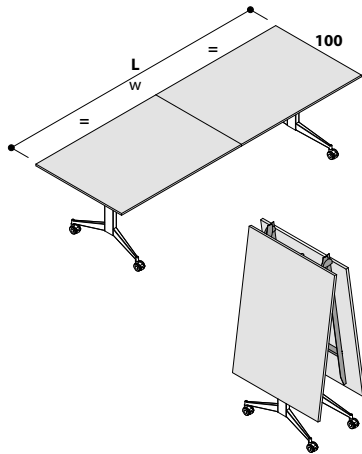

"CHIUDO" TIPO 3 - TAVOLO CHIUSURA A LIBRO (PIANI SP. 25 MM)

"CHIUDO" type 3 - folding table (tops thick.25 mm)

L. x p.100 x H.73,5

(*)	PIANO top	GAMBE legs	
109	ROVERE NATURALE natural oak	NERO black	
113	NOCE MODERNO modern walnut		
163	PIOPPO MORO dark poplar		
164	PIOPPO LIGHT light poplar		
171	NOCE CLASSICO classic walnut		
339	ROVERE NIAGARA Niagara oak		
351	ROVERE oak		
381	GRIGIO grey		
451	STONE GREY stone grey		
500	NERO black		
568	BIANCO white		
388	GRIGIO grey		BIANCO white
603	ROVERE oak		
631	ROVERE NIAGARA Niagara oak		
644	STONE GREY stone grey		
680	BIANCO white