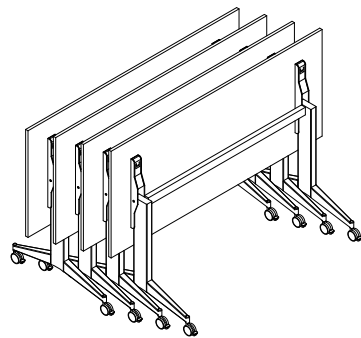

"CHIUDO" - TIPO 1 - TAVOLI CON PIANO RIBALTABILE (PIANI SP. 25MM)

CHIUDO" - type 1 - tables with tilting top (tops thick.25 mm)

ART.015-016-017-018

**- TIPO 1 -
TAVOLO CON PIANO RIBALTABILE
- TYPE 1 -
table with tilting top**