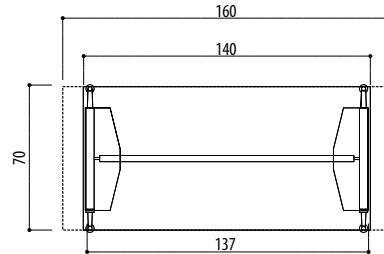

"CHIUDO" - TIPO 1 - TAVOLI CON PIANO RIBALTABILE (PIANI SP. 25MM)

CHIUDO" - type 1 - tables with tilting top (tops thick.25 mm)

ART.015-016-017-018

**- TIPO 1 -
TAVOLO CON PIANO RIBALTABILE
- TYPE 1 -
table with tilting top**

"CHIUDO" - TIPO 2 - TAVOLO CON GAMBE PIEGHEVOLI (PIANI SP. 25MM)

"CHIUDO" type 2 - table with folding legs (tops thick.25 mm)

ART.020-021-022

**- TIPO 2 -
TAVOLO CON GAMBE PIEGHEVOLI
- TYPE 1 -
table with folding legs**

**IMPILABILE MAX 5 pz.
STACKABLE MAX 5 units**

ACCESSORI PER TAVOLI
accessories for tables

AGGANCI IN NYLON PER IL COLLEGAMENTO TRA I PIANI
hooks for tops connection

x max 5 tavoli
 x max 5 tables

L.127,7 x p.75,2 x H.98