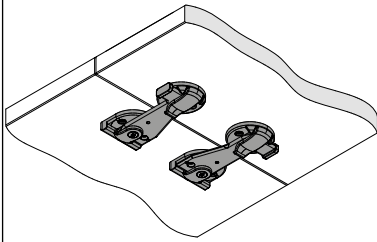

"CHIUDO" - TIPO 1 - TAVOLI CON PIANO RIBALTABILE (PIANI SP. 25MM)

CHIUDO" - type 1 - tables with tilting top (tops thick.25 mm)

ART.015-016-017-018

**- TIPO 1 -
TAVOLO CON PIANO RIBALTABILE
- TYPE 1 -
table with tilting top**

"CHIUDO" - TIPO 2 - TAVOLO CON GAMBE PIEGHEVOLI (PIANI SP. 25MM)

"CHIUDO" type 2 - table with folding legs (tops thick.25 mm)

ART.020-021-022

**- TIPO 2 -
TAVOLO CON GAMBE PIEGHEVOLI
- TYPE 1 -
table with folding legs**

**IMPILABILE MAX 5 pz.
STACKABLE MAX 5 units**

ACCESSORI PER TAVOLI
accessories for tables

AGGANCI IN NYLON PER IL COLLEGAMENTO TRA I PIANI
hooks for tops connection

x max 5 tavoli
 x max 5 tables

L.127,7 x p.75,2 x H.98

SCHEMA DI UTILIZZO/using scheme
 AGGANCI IN NYLON PER COLLEGAMENTO TRA I PIANI
 hooks for top connections
ART.023-024

cm 70

fixing with tilting tables only

"CHIUDO" TIPO 3 - TAVOLO CHIUSURA A LIBRO (PIANI SP. 25 MM)