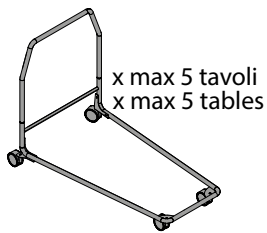

"CHIUDO" - TIPO 1 - TAVOLI CON PIANO RIBALTABILE (PIANI SP. 25MM)

CHIUDO" - type 1 - tables with tilting top (tops thick.25 mm)

ART.015-016-017-018

**- TIPO 1 -
TAVOLO CON PIANO RIBALTABILE
- TYPE 1 -
table with tilting top**

"CHIUDO" - TIPO 2 - TAVOLO CON GAMBE PIEGHEVOLI (PIANI SP. 25MM)

"CHIUDO" type 2 - table with folding legs (tops thick.25 mm)

ART.020-021-022

**- TIPO 2 -
TAVOLO CON GAMBE PIEGHEVOLI
- TYPE 1 -
table with folding legs**

**IMPILABILE MAX 5 pz.
STACKABLE MAX 5 units**

ACCESSORI PER TAVOLI
accessories for tables

AGGANCI IN NYLON PER IL COLLEGAMENTO TRA I PIANI
hooks for tops connection

x max 5 tavoli
 x max 5 tables

L.127,7 x p.75,2 x H.98

SCHEMA DI UTILIZZO/using scheme
 AGGANCI IN NYLON PER COLLEGAMENTO TRA I PIANI
 hooks for top connections
ART.023-024

cm 70

fixing with tilting tables only

"CHIUDO" TIPO 3 - TAVOLO CHIUSURA A LIBRO (PIANI SP. 25 MM)