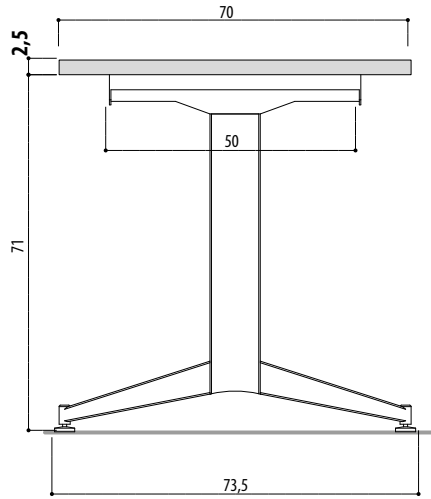

"CHIUDO" - TIPO 1 - TAVOLI CON PIANO RIBALTABILE (PIANI SP. 25MM)

CHIUDO" - type 1 - tables with tilting top (tops thick.25 mm)

ART.015-016-017-018

**- TIPO 1 -
TAVOLO CON PIANO RIBALTABILE
- TYPE 1 -
table with tilting top**

**IMPILABILE MAX 5 pz.
STACKABLE MAX 5 units**

ACCESSORI PER TAVOLI
accessories for tables

AGGANCI IN NYLON PER IL COLLEGAMENTO TRA I PIANI
hooks for tops connection

x max 5 tavoli
 x max 5 tables

L.127,7 x p.75,2 x H.98