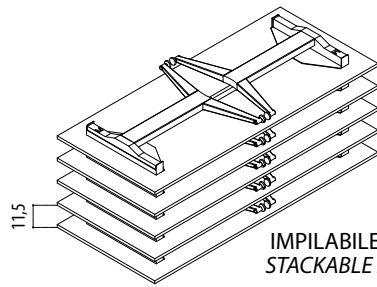

"CHIUDO" - TIPO 1 - TAVOLI CON PIANO RIBALTABILE (PIANI SP. 25MM)

CHIUDO" - type 1 - tables with tilting top (tops thick.25 mm)

ART.015-016-017-018

**- TIPO 1 -
TAVOLO CON PIANO RIBALTABILE
- TYPE 1 -
table with tilting top**

"CHIUDO" - TIPO 2 - TAVOLO CON GAMBE PIEGHEVOLI (PIANI SP. 25MM)

"CHIUDO" type 2 - table with folding legs (tops thick.25 mm)

ART.020-021-022

**- TIPO 2 -
TAVOLO CON GAMBE PIEGHEVOLI
- TYPE 1 -
table with folding legs**

**IMPILABILE MAX 5 pz.
STACKABLE MAX 5 units**

ACCESSORI PER TAVOLI
accessories for tables

AGGANCI IN NYLON PER IL COLLEGAMENTO TRA I PIANI
hooks for tops connection

x max 5 tavoli
 x max 5 tables

L.127,7 x p.75,2 x H.98