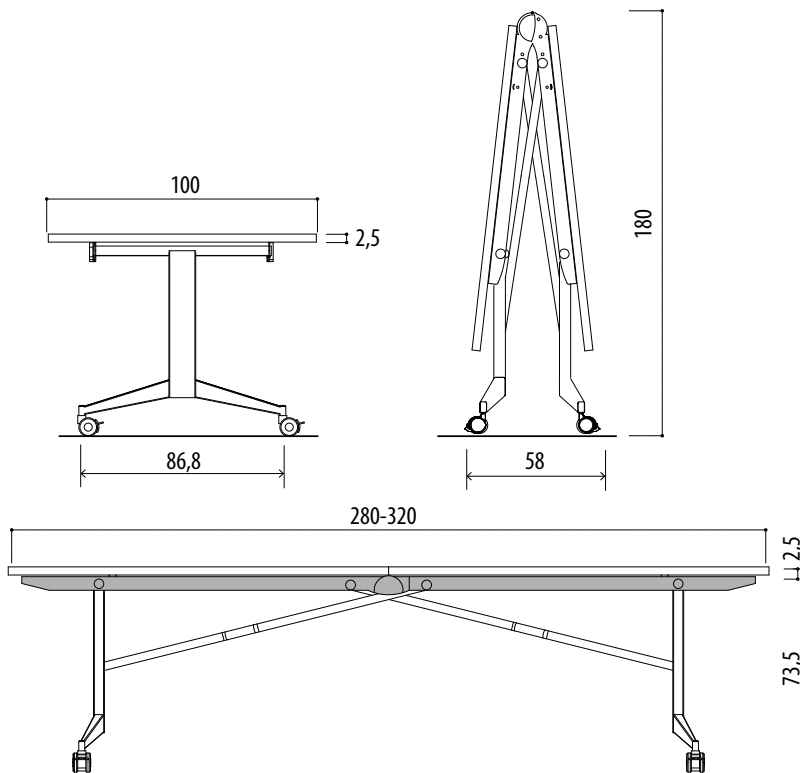

- TIPO 3 -
TAVOLO CHIUSURA A LIBRO
- TYPE 3 -
folding book tables

misure espresse in cm
measures on centimeters