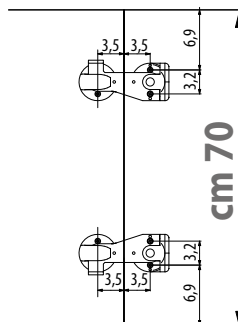

**IMPILABILE MAX 5 pz.
STACKABLE MAX 5 units**

ACCESSORI PER TAVOLI
accessories for tables

AGGANCI IN NYLON PER IL COLLEGAMENTO TRA I PIANI
hooks for tops connection

x max 5 tavoli
 x max 5 tables

L.127,7 x p.75,2 x H.98

SCHEMA DI UTILIZZO/using scheme
 AGGANCI IN NYLON PER COLLEGAMENTO TRA I PIANI
 hooks for top connections
ART.023-024

cm 70

fixing with tilting tables only

"CHIUDO" TIPO 3 - TAVOLO CHIUSURA A LIBRO (PIANI SP. 25 MM)