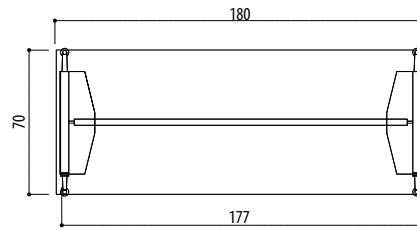

"CHIUDO" - TIPO 1 - TAVOLI CON PIANO RIBALTABILE (PIANI SP. 25MM)

CHIUDO" - type 1 - tables with tilting top (tops thick.25 mm)

ART.015-016-017-018

**- TIPO 1 -
TAVOLO CON PIANO RIBALTABILE
- TYPE 1 -
table with tilting top**

**IMPILABILE MAX 5 pz.
STACKABLE MAX 5 units**

ACCESSORI PER TAVOLI
accessories for tables

AGGANCI IN NYLON PER IL COLLEGAMENTO TRA I PIANI
hooks for tops connection

x max 5 tavoli
 x max 5 tables

L.127,7 x p.75,2 x H.98