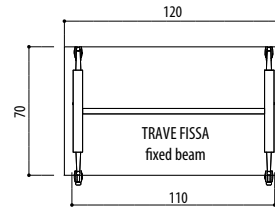

"CHIUDO" - TIPO 1 - TAVOLI CON PIANO RIBALTABILE (PIANI SP. 25MM)

CHIUDO" - type 1 - tables with tilting top (tops thick.25 mm)

ART.015-016-017-018

**- TIPO 1 -
TAVOLO CON PIANO RIBALTABILE
- TYPE 1 -
table with tilting top**