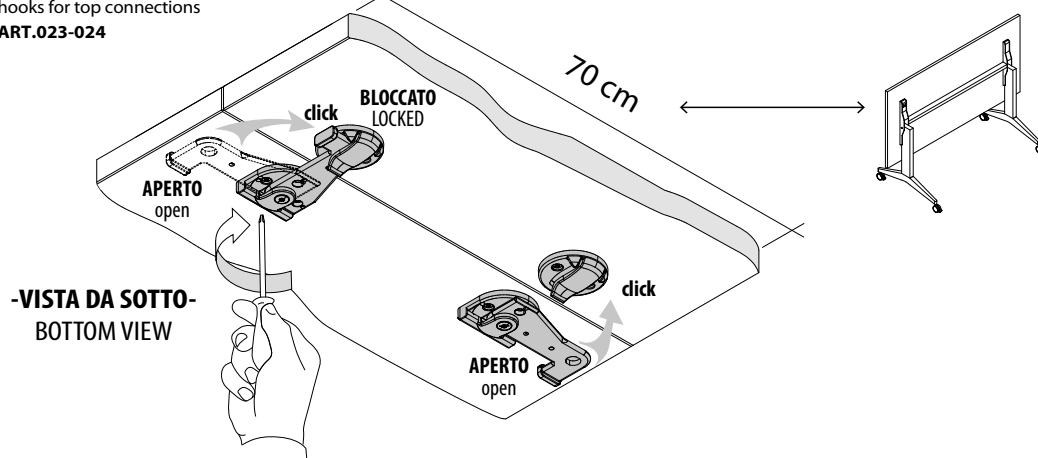

**IMPILABILE MAX 5 pz.
STACKABLE MAX 5 units**

ACCESSORI PER TAVOLI
accessories for tables

AGGANCI IN NYLON PER IL COLLEGAMENTO TRA I PIANI
hooks for tops connection

x max 5 tavoli
 x max 5 tables

L.127,7 x p.75,2 x H.98

SCHEMA DI UTILIZZO/using scheme
 AGGANCI IN NYLON PER COLLEGAMENTO TRA I PIANI
 hooks for top connections
ART.023-024

cm 70

fixing with tilting tables only

"CHIUDO" TIPO 3 - TAVOLO CHIUSURA A LIBRO (PIANI SP. 25 MM)