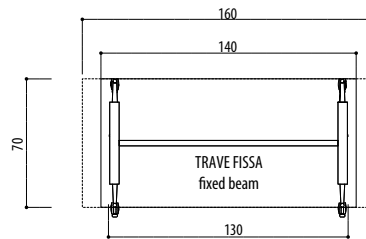

"CHIUDO" - TIPO 1 - TAVOLI CON PIANO RIBALTABILE (PIANI SP. 25MM)

CHIUDO" - type 1 - tables with tilting top (tops thick.25 mm)

ART.015-016-017-018

**- TIPO 1 -
TAVOLO CON PIANO RIBALTABILE
- TYPE 1 -
table with tilting top**