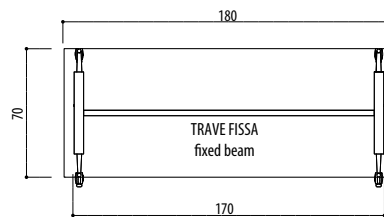

"CHIUDO" - TIPO 1 - TAVOLI CON PIANO RIBALTABILE (PIANI SP. 25MM)

CHIUDO" - type 1 - tables with tilting top (tops thick.25 mm)

ART.015-016-017-018

**- TIPO 1 -
TAVOLO CON PIANO RIBALTABILE
- TYPE 1 -
table with tilting top**