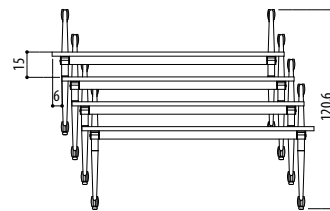

"CHIUDO" - TIPO 1 - TAVOLI CON PIANO RIBALTABILE (PIANI SP. 25MM)

CHIUDO" - type 1 - tables with tilting top (tops thick.25 mm)

ART.015-016-017-018

**- TIPO 1 -
TAVOLO CON PIANO RIBALTABILE
- TYPE 1 -
table with tilting top**