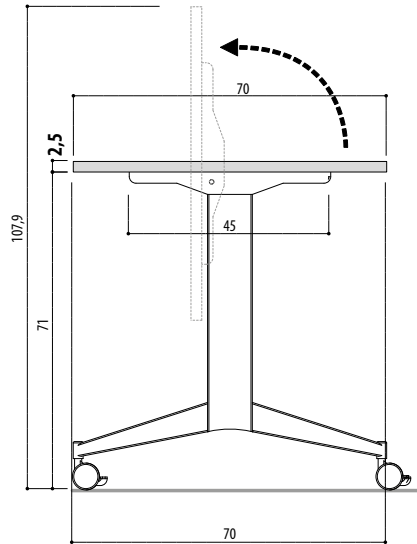

"CHIUDO" - TIPO 1 - TAVOLI CON PIANO RIBALTABILE (PIANI SP. 25MM)

CHIUDO" - type 1 - tables with tilting top (tops thick.25 mm)

ART.015-016-017-018

**- TIPO 1 -
TAVOLO CON PIANO RIBALTABILE
- TYPE 1 -
table with tilting top**

**IMPILABILE MAX 5 pz.
STACKABLE MAX 5 units**

ACCESSORI PER TAVOLI
accessories for tables

AGGANCI IN NYLON PER IL COLLEGAMENTO TRA I PIANI
hooks for tops connection

x max 5 tavoli
 x max 5 tables

L.127,7 x p.75,2 x H.98