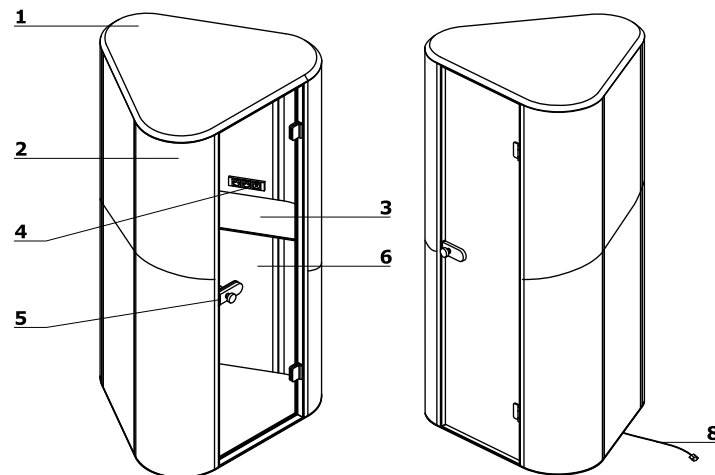

Technische Beschreibung

Abmessungen (mm)

1 Oberplatte:

- außen - MDF 28 mm, gepolstert, in Schwarz - LDS27
- innen - Spanplatte 12 mm gepolstert, in Schwarz - LDS27, 2-Punkt- Beleuchtung; Abluftventilator durch Bewegungsmelder aktiviert (Einstellung der Lüftungsstärke); Luftgitter im Boden

2 Korpus - 58 mm, Polsterwände mit akustischer Füllung

3 Fachboden - MDF-Platte 28 mm, lackiert, Größe: 1070x388x28 mm, Schwarz

4 Mediabox - 2x230V + 1xUSB + 1xUSB-Typ C

5 Drehknopf - Metall, pulverbeschichtet, Farbe: Schwarz

6 Tür - Hartglas 8 mm, durchsichtig, Rechts

7 Unterplatte:

- außen - MDF 28 mm, gepolstert, in Schwarz - LDS27
- innen - Spanplatte 18 mm, Teppichboden, Farbe: anthrazit

8 Stromanschluss