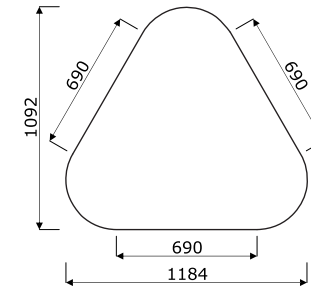

Abmessungen (mm)