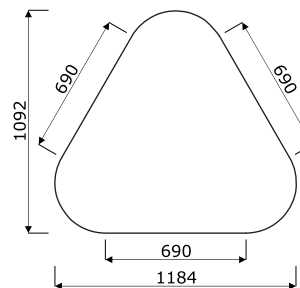

Technische Beschreibung**Abmessungen (mm)****1 Oberplatte:**

- außen - MDF 28 mm, gepolstert, in Schwarz - LDS27
- innen - Spanplatte 12 mm gepolstert, in Schwarz - LDS27, 2-Punkt- Beleuchtung; Abluftventilator durch Bewegungsmelder aktiviert (Einstellung der Lüftungsstärke); Luftgitter im Boden

2 Korpus - 58 mm, Polsterwände mit akustischer Füllung**3 Fachboden** - MDF-Platte 28 mm, lackiert, Größe: 1070x388x28 mm, Schwarz**4 Mediabox** - 2x230V + 1xUSB + 1xUSB-Typ C**5 Drehknopf** - Metall, pulverbeschichtet, Farbe: Schwarz**6 Tür** - Hartglas 8 mm, durchsichtig, Rechts**7 Unterplatte:**

- außen - MDF 28 mm, gepolstert, in Schwarz - LDS27
- innen - Spanplatte 18 mm, Teppichboden, Farbe: anthrazit

8 Stromanschluss**Puff****Abmessungen (mm)****1 Sitz** - stoffbezogen, mit 60 mm dickem Schaumstoff gefüllt**2 Korpus** - Rahmen aus Spanplatte**3 Blumentopf** - 470 mm tief**4 Füßchen** - aus Kunststoff, 3 Stück**5 Basis** - MDF lackiert, Farbe: schwarz

Hocker Cool**Abmessungen (mm)**

- 1 Sitz 360°** - Basis aus Polypropylen, Formschaum, Dichte von 65 kg/m³, gepolstert
- 2 Gasheber** - Gehäuse aus Polypropylen
- 3 Basis** - Polypropylen, mit Anti-Rutsch-Gummi überzogen
- 4 Knopf** - ermöglicht die Höheneinstellung