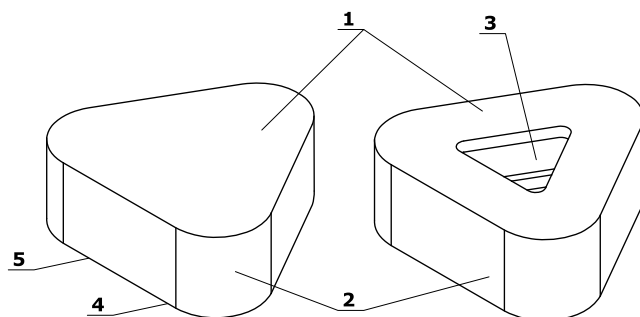

Technische Beschreibung**Abmessungen (mm)****1 Oberplatte:**

- außen - MDF 28 mm, gepolstert, in Schwarz - LDS27
- innen - Spanplatte 12 mm gepolstert, in Schwarz - LDS27, 2-Punkt- Beleuchtung; Abluftventilator durch Bewegungsmelder aktiviert (Einstellung der Lüftungsstärke); Luftgitter im Boden

2 Korpus - 58 mm, Polsterwände mit akustischer Füllung**3 Fachboden** - MDF-Platte 28 mm, lackiert, Größe: 1070x388x28 mm, Schwarz**4 Mediabox** - 2x230V + 1xUSB + 1xUSB-Typ C**5 Drehknopf** - Metall, pulverbeschichtet, Farbe: Schwarz**6 Tür** - Hartglas 8 mm, durchsichtig, Rechts**7 Unterplatte:**

Hocker Cool**Abmessungen (mm)**

- 1 Sitz 360°** - Basis aus Polypropylen, Formschaum, Dichte von 65 kg/m³, gepolstert
- 2 Gasheber** - Gehäuse aus Polypropylen
- 3 Basis** - Polypropylen, mit Anti-Rutsch-Gummi überzogen
- 4 Knopf** - ermöglicht die Höheneinstellung