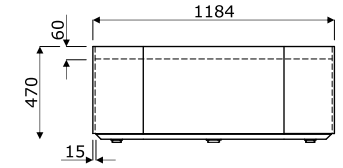

Abmessungen (mm)