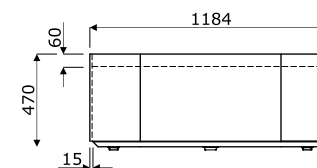

Puff

Abmessungen (mm)

1 Sitz - stoffbezogen, mit 60 mm dickem Schaumstoff gefüllt

2 Korpus - Rahmen aus Spanplatte

3 Blumentopf - 470 mm tief

4 Füßchen - aus Kunststoff, 3 Stück

5 Basis - MDF lackiert, Farbe: schwarz