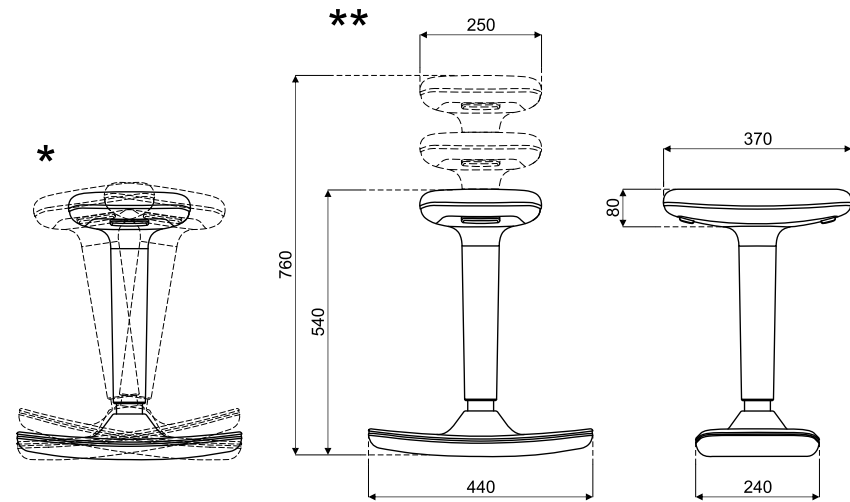

Technische Beschreibung**Abmessungen (mm)****1 Oberplatte:**

- außen - MDF 28 mm, gepolstert, in Schwarz - LDS27
- innen - Spanplatte 12 mm gepolstert, in Schwarz - LDS27, 2-Punkt- Beleuchtung; Abluftventilator durch Bewegungsmelder aktiviert (Einstellung der Lüftungsstärke); Luftgitter im Boden

2 Korpus - 58 mm, Polsterwände mit akustischer Füllung**3 Fachboden** - MDF-Platte 28 mm, lackiert, Größe: 1070x388x28 mm, Schwarz**4 Mediabox** - 2x230V + 1xUSB + 1xUSB-Typ C**5 Drehknopf** - Metall, pulverbeschichtet, Farbe: Schwarz**6 Tür** - Hartglas 8 mm, durchsichtig, Rechts**7 Unterplatte:**

Hocker Cool**Abmessungen (mm)**

- 1 Sitz 360°** - Basis aus Polypropylen, Formschaum, Dichte von 65 kg/m³, gepolstert
- 2 Gasheber** - Gehäuse aus Polypropylen
- 3 Basis** - Polypropylen, mit Anti-Rutsch-Gummi überzogen
- 4 Knopf** - ermöglicht die Höheneinstellung

* Schwingen (links,rechts) +/- 20°

Puff

- 1 **Sitz** - stoffbezogen, mit 60 mm dickem Schaumstoff gefüllt
- 2 **Korpus** - Rahmen aus Spannplatte
- 3 **Blumentopf** - 470 mm tief
- 4 **Füßchen** - aus Kunststoff, 3 Stück
- 5 **Basis** - MDF lackiert, Farbe: schwarz