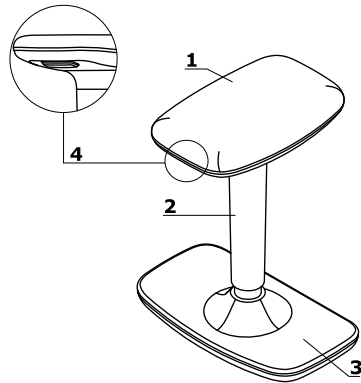

Technische Beschreibung**Abmessungen (mm)****1 Oberplatte:**

- außen - MDF 28 mm, gepolstert, in Schwarz - LDS27
- innen - Spanplatte 12 mm gepolstert, in Schwarz - LDS27, 2-Punkt- Beleuchtung; Abluftventilator durch Bewegungsmelder aktiviert (Einstellung der Lüftungsstärke); Luftgitter im Boden

2 Korpus - 58 mm, Polsterwände mit akustischer Füllung**3 Fachboden** - MDF-Platte 28 mm, lackiert, Größe: 1070x388x28 mm, Schwarz**4 Mediabox** - 2x230V + 1xUSB + 1xUSB-Typ C**5 Drehknopf** - Metall, pulverbeschichtet, Farbe: Schwarz**6 Tür** - Hartglas 8 mm, durchsichtig, Rechts**7 Unterplatte:**

Hocker Cool**Abmessungen (mm)**

- 1 Sitz 360°** - Basis aus Polypropylen, Formschaum, Dichte von 65 kg/m³, gepolstert
- 2 Gasheber** - Gehäuse aus Polypropylen
- 3 Basis** - Polypropylen, mit Anti-Rutsch-Gummi überzogen
- 4 Knopf** - ermöglicht die Höheneinstellung