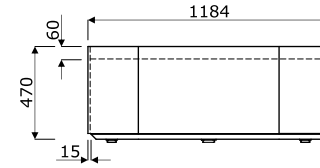

Abmessungen (mm)