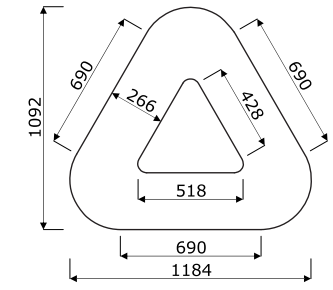

Abmessungen (mm)