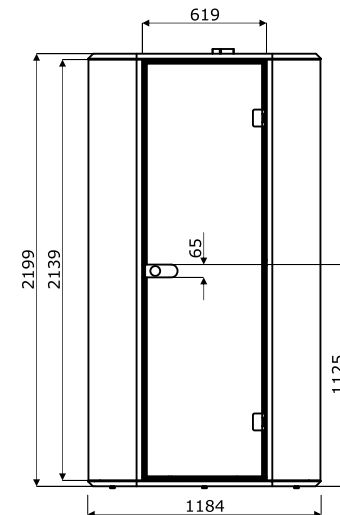

Technische Beschreibung

Abmessungen (mm)

1 Oberplatte:

- außen - MDF 28 mm, gepolstert, in Schwarz - LDS27
- innen - Spanplatte 12 mm gepolstert, in Schwarz - LDS27, 2-Punkt- Beleuchtung; Abluftventilator durch Bewegungsmelder aktiviert (Einstellung der Lüftungsstärke); Luftgitter im Boden

2 Korpus - 58 mm, Polsterwände mit akustischer Füllung

3 Fachboden - MDF-Platte 28 mm, lackiert, Größe: 1070x388x28 mm, Schwarz

4 Mediabox - 2x230V + 1xUSB + 1xUSB-Typ C

5 Drehknopf - Metall, pulverbeschichtet, Farbe: Schwarz

6 Tür - Hartglas 8 mm, durchsichtig, Rechts

7 Unterplatte:

- außen - MDF 28 mm, gepolstert, in Schwarz - LDS27
- innen - Spanplatte 18 mm, Teppichboden, Farbe: anthrazit

8 Stromanschluss