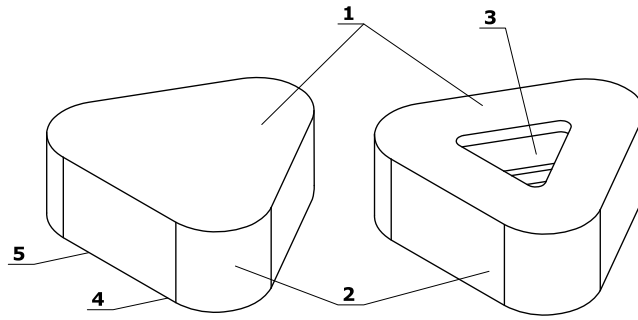

Hocker Cool**Abmessungen (mm)**

- 1 Sitz 360°** - Basis aus Polypropylen, Formschaum, Dichte von 65 kg/m³, gepolstert
- 2 Gasheber** - Gehäuse aus Polypropylen
- 3 Basis** - Polypropylen, mit Anti-Rutsch-Gummi überzogen
- 4 Knopf** - ermöglicht die Höheneinstellung

* Schwingen (links,rechts) +/- 20°

Puff

- 1 **Sitz** - stoffbezogen, mit 60 mm dickem Schaumstoff gefüllt
- 2 **Korpus** - Rahmen aus Spannplatte
- 3 **Blumentopf** - 470 mm tief
- 4 **Füßchen** - aus Kunststoff, 3 Stück
- 5 **Basis** - MDF lackiert, Farbe: schwarz