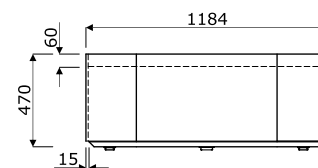

Puff

Abmessungen (mm)

1 Sitz - stoffbezogen, mit 60 mm dickem Schaumstoff gefüllt

2 Korpus - Rahmen aus Spanplatte

3 Blumentopf - 470 mm tief

4 Füßchen - aus Kunststoff, 3 Stück

5 Basis - MDF lackiert, Farbe: schwarz