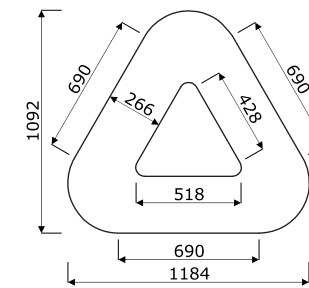

Technische Beschreibung**Abmessungen (mm)****1 Oberplatte:**

- außen - MDF 28 mm, gepolstert, in Schwarz - LDS27
- innen - Spanplatte 12 mm gepolstert, in Schwarz - LDS27, 2-Punkt- Beleuchtung; Abluftventilator durch Bewegungsmelder aktiviert (Einstellung der Lüftungsstärke); Luftgitter im Boden

Hocker Cool**Abmessungen (mm)**

- 1 Sitz 360°** - Basis aus Polypropylen, Formschaum, Dichte von 65 kg/m³, gepolstert
- 2 Gasheber** - Gehäuse aus Polypropylen
- 3 Basis** - Polypropylen, mit Anti-Rutsch-Gummi überzogen
- 4 Knopf** - ermöglicht die Höheneinstellung