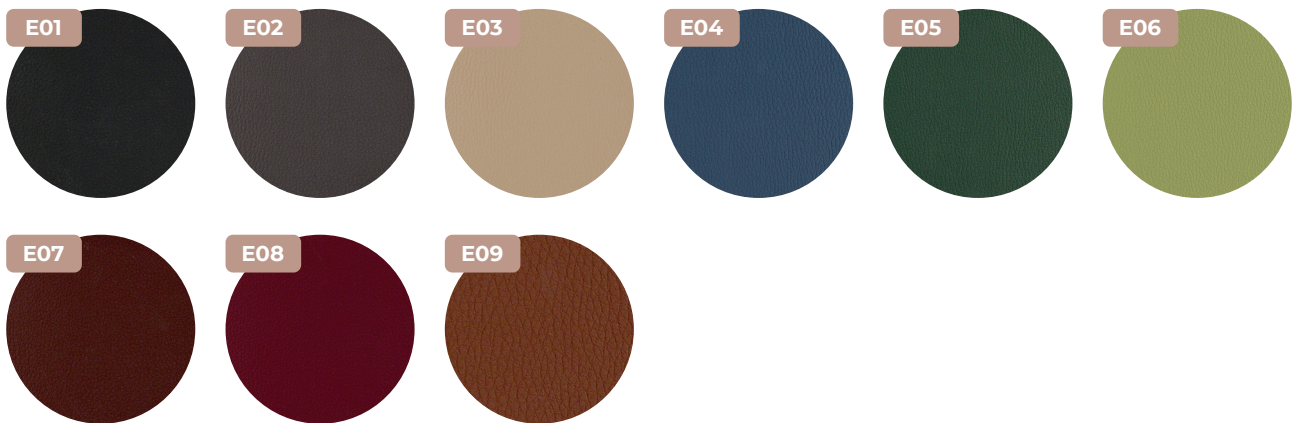

eleva

finiture e colori · finishing and colors · finitions et couleurs ·
oberfläche und farben · acabados y colores

legno rovere, oak veneer, bois de chêne,
Eiche Furnier, maderá roble

strutture metalliche, metal structures, strucures
métalliques, metallgestelle, estructuras metálicas

laccato opaco, lacquered matt, lacqué mat,
matt lackiert, lacado mate

eleva

finiture e colori · finishing and colors · finitions et couleurs ·
oberfläche und farben · acabados y colores

pelle, leather, cuir,
Leder, piel

pelle ecologica, eco-leather, peau écologique,
Kunstleder, eco-piel

dettaglio cucitura inserto in pelle, leather insert seam
detail, détail de couture d'insertion de cuir, Nahtdetail mit
Ledereinsatz, detalle de costura de inserción de cuero