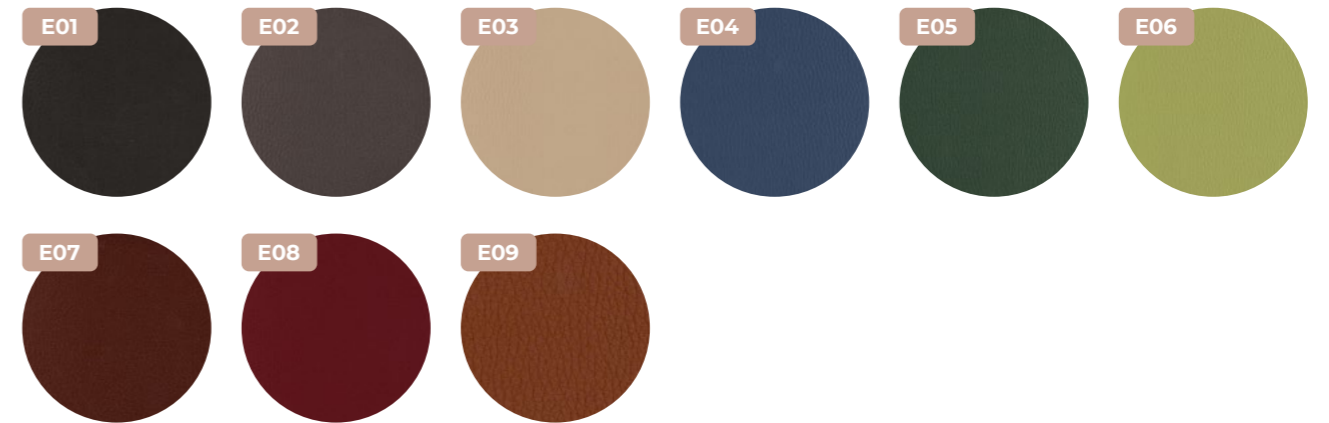

pelle ecologica, eco-leather, peau écologique,
Kunstleder, eco-piel