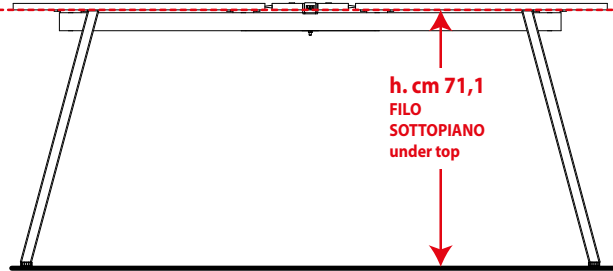

L 80 / 100
P 60
H 72,8

Bench
Bench | Bench

L 120 / 140 / 160 / 180
P 165,2
H 72,8

Tavoli riunione
Meeting tables | Tables de réunion

LxP 120 x 125,2 / 160 x 125,2
LxP 160 x 165,2
H 72,8

L 160 / 180
P 80
H 105

L 220
P 125,2
H 72,8

Mobili di servizio e porta-cpu
Service units and cpu-holder | Meubles de service et support UC

L 100
P 60
H 61,5

L 140
P 60
H 61,5

L 165
P 42
H 61,5

*2/
L 87,3
P 42
H 61,5

* configurazioni possibili | possible configurations | possibles configurations

- Schema Altezze - scheme of heights

Executive

Desking

Bench - Meeting

Team Tables

5TH
ELEMENT

LEGNI
woods

COD. 03
ROVERE | OAK