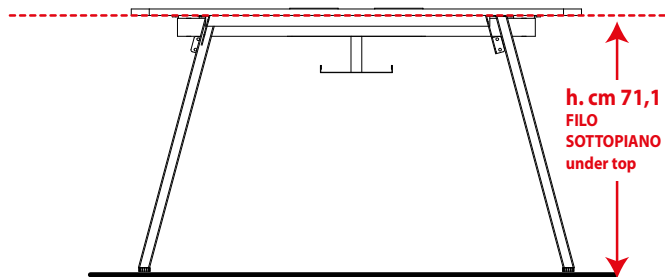

L 80 / 100
P 60
H 72,8

Bench
Bench | Bench

L 120 / 140 / 160 / 180
P 165,2
H 72,8

Tavoli riunione
Meeting tables | Tables de réunion

LxP 120 x 125,2 / 160 x 125,2
LxP 160 x 165,2
H 72,8

L 160 / 180
P 80
H 105

L 220
P 125,2
H 72,8

Mobili di servizio e porta-cpu
Service units and cpu-holder | Meubles de service et support UC

L 100
P 60
H 61,5

L 140
P 60
H 61,5

L 165
P 42
H 61,5

*2/
L 87,3
P 42
H 61,5

* configurazioni possibili | possible configurations | possibles configurations

- Schema Altezze - scheme of heights

Executive

Desking

Bench - Meeting

Team Tables

5TH
ELEMENT

LEGNI
woods

COD. 03
ROVERE | OAK