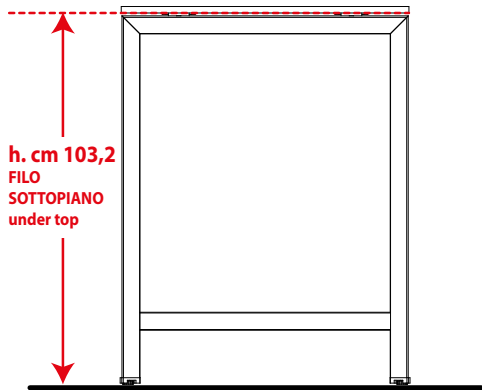

L 80 / 100
P 60
H 72,8

Bench
Bench | Bench

L 120 / 140 / 160 / 180
P 165,2
H 72,8

Tavoli riunione
Meeting tables | Tables de réunion

LxP 120 x 125,2 / 160 x 125,2
LxP 160 x 165,2
H 72,8

L 160 / 180
P 80
H 105

L 220
P 125,2
H 72,8

Mobili di servizio e porta-cpu
Service units and cpu-holder | Meubles de service et support UC

L 100
P 60
H 61,5

L 140
P 60
H 61,5

L 165
P 42
H 61,5

*2/
L 87,3
P 42
H 61,5

* configurazioni possibili | possible configurations | possibles configurations

- Schema Altezze - scheme of heights

Executive

Desking

Bench - Meeting

Team Tables

5TH
ELEMENT

LEGNI
woods

COD. 03
ROVERE | OAK